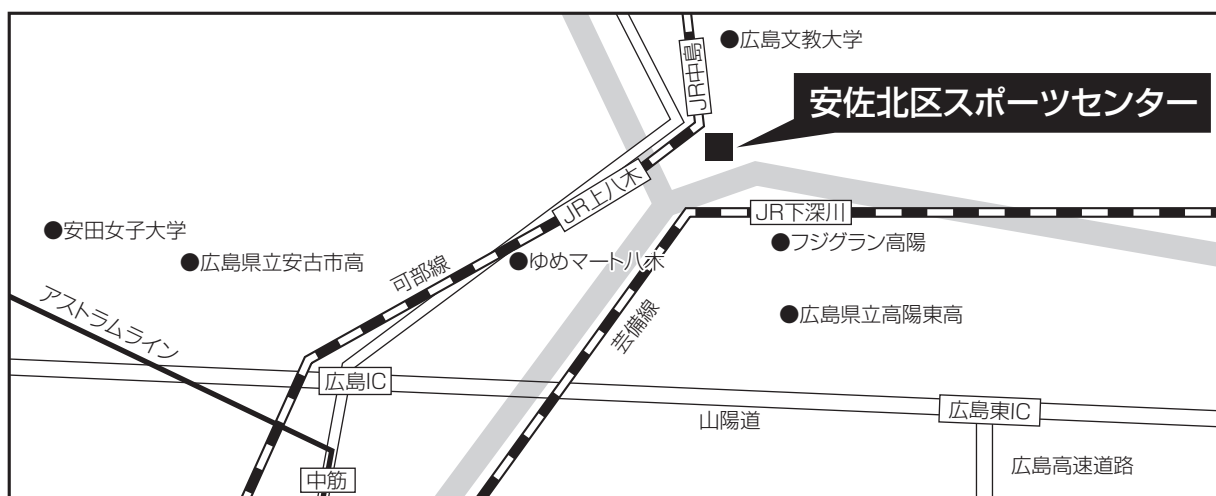

## 各会場案内図

●広島県立総合体育館：広島市中区基町4-1 TEL(082)228-1111

●広島市マエダハウジング東区スポーツセンター：広島市東区牛田新町1-8-3 TEL(082)222-1860

⇒第二駐車場(東臨時駐車場)あり…1台500円

●安佐北区スポーツセンター：安佐北区深川2-50-1 TEL(082)843-4999

⇒第二駐車場…無料