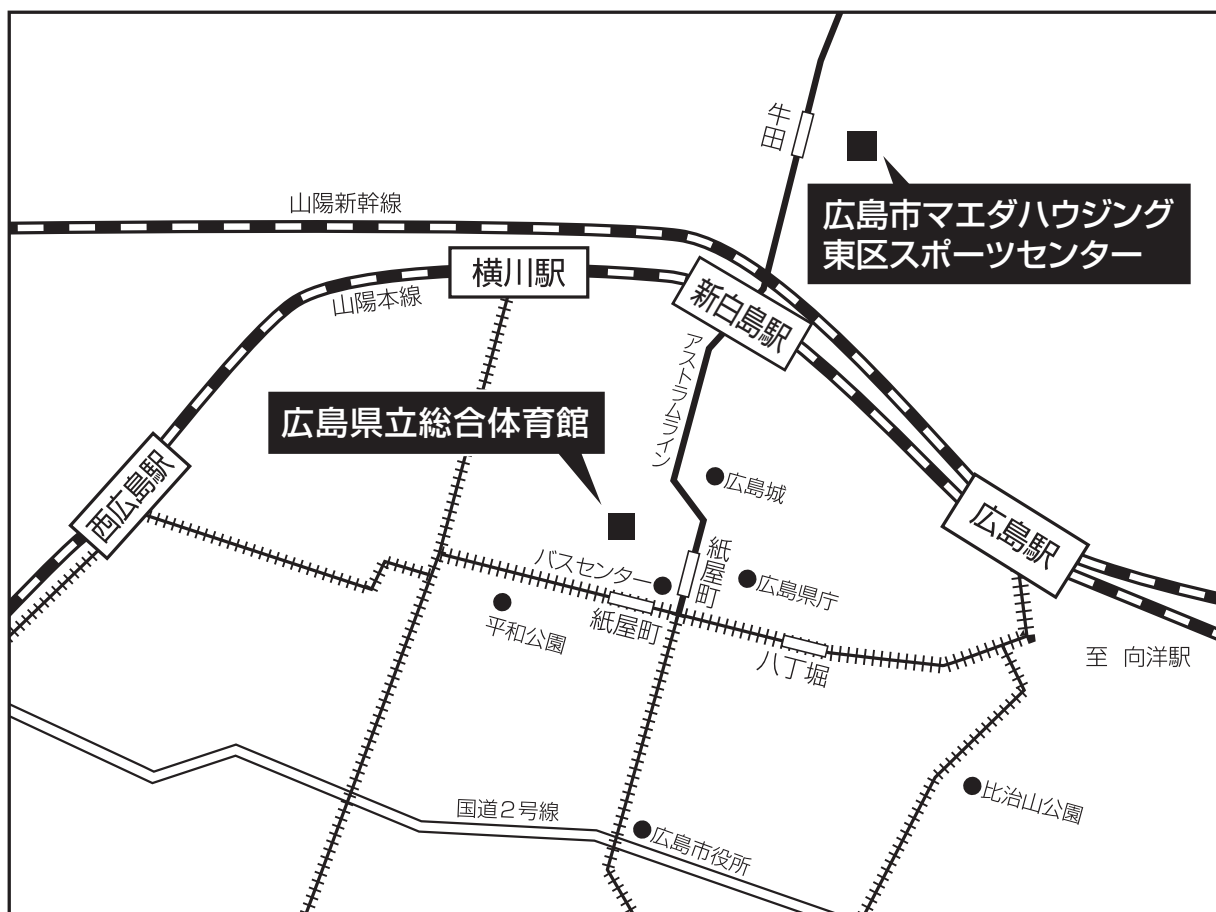

## 各会場案内図

●広島県立総合体育館：広島市中区基町4-1 TEL(082)228-1111

●広島市マエダハウジング東区スポーツセンター：広島市東区牛田新町1-8-3 TEL(082)222-1860

⇒第二駐車場(東臨時駐車場)あり…1台500円

●安佐北区スポーツセンター：安佐北区深川2-50-1 TEL(082)843-4999

⇒第二駐車場…無料