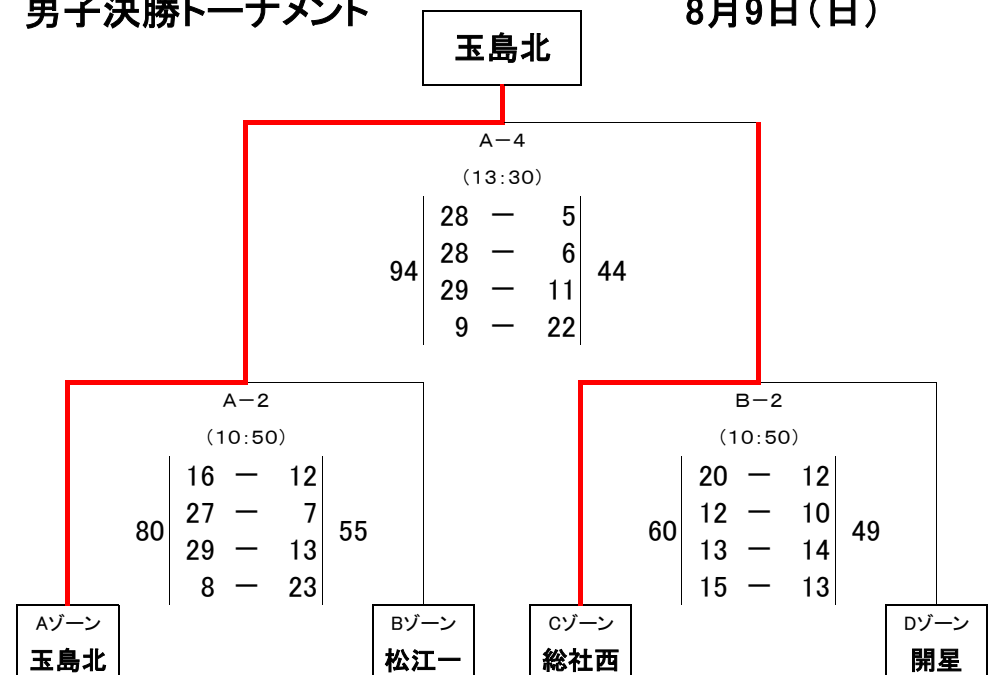

男子予選リーグ対戦表 8月8日(土)

Aゾーン		東区スポーツセンター		Bゾーン		東区スポーツセンター													
イ	柳井 (山口・1)	59	15 - 8 12 - 12 21 - 12 11 - 13	45	ロニ	松江一 (島根・1)	65												
								ク	西条 (広島・3)	90	ハホ	鳥取北 (鳥取・2)	46						
														ハ	玉島北 (岡山・1)	45	イハ	白岳 (広島・2)	61
A-1(9:30)		B-1(9:30)																	
A-3(12:10)		B-3(12:10)																	
A-5(14:50)		B-5(14:50)																	
Cゾーン		東区スポーツセンター		Dゾーン		東区スポーツセンター													
ト	井口 (広島・1)	45	18 - 25 5 - 25 15 - 13 7 - 10	73	チヌ	鳥取南 (鳥取・1)	27												
								チ	総社西 (岡山・2)	58	リル	開星 (島根・2)	71						
														リ	長府 (山口・2)	67	トヲ	七尾 (広島・4)	51
A-2(10:50)		B-2(10:50)																	
A-4(13:30)		B-4(13:30)																	
A-6(16:10)		B-6(16:10)																	

男子予選リーグ

8月8日(土)

Aゾーン					Bゾーン				
	柳井 (山口・1)	西条 (広島・3)	玉島北 (岡山・1)	順位		松江一 (島根・1)	鳥取北 (鳥取・2)	白岳 (広島・2)	順位
柳井 (山口・1)		59-45○	45-93●	2位	松江一 (島根・1)		65-43○	61-45○	1位
西条 (広島・3)	45-59●		50-90●	3位	鳥取北 (鳥取・2)	43-65●		46-61●	3位
玉島北 (岡山・1)	93-45○	90-50○		1位	白岳 (広島・2)	45-61●	61-46○		2位
Cゾーン					Dゾーン				
	井口 (広島・1)	総社西 (岡山・2)	長府 (山口・2)	順位		鳥取南 (鳥取・1)	開星 (島根・2)	七尾 (広島・4)	順位
井口 (広島・1)		45-73●	56-67●	3位	鳥取南 (鳥取・1)		27-46●	56-52○	2位
総社西 (岡山・2)	73-45○		78-58○	1位	開星 (島根・2)	46-27○		71-51○	1位
長府 (山口・2)	67-56○	58-78●		2位	七尾 (広島・4)	52-56●	51-71●		3位

男子決勝トーナメント

8月9日(日)

女子予選リーグ対戦表 8月8日(土)

Aゾーン 安佐北区スポーツセンター		Bゾーン 安佐北区スポーツセンター	
イ	名陵 (山口・1) 80 22-6 21-9 21-18 16-19 52	国泰寺 (広島・4) 52	松徳学院 (島根・1) 87 21-14 14-7 26-10 26-12 43
ロ	国泰寺 (広島・4) 44 11-20 6-11 4-18 23-21 70	就実 (岡山・2) 70	北溟 (鳥取・2) 37 4-15 14-12 9-13 10-5 45
ハ	就実 (岡山・2) 49 9-13 15-14 11-16 14-9 52	名陵 (山口・1) 52	四季が丘 (広島・2) 45 6-13 13-19 21-17 5-20 69
Cゾーン 安佐北区スポーツセンター		Dゾーン 安佐北区スポーツセンター	
ト	鳥取南 (鳥取・1) 40 6-16 13-4 13-10 8-8 38	松江一 (島根・2) 38	竜操 (岡山・1) 67 16-4 24-10 16-14 11-20 48
チ	松江一 (島根・2) 40 10-9 9-5 6-11 15-8 33	白岳 (広島・1) 33	古田 (広島・3) 45 15-8 8-11 4-13 18-7 39
リ	白岳 (広島・1) 50 15-7 2-19 20-7 13-13 46	鳥取南 (鳥取・1) 46	麻里布 (山口・2) 42 3-17 11-18 8-13 20-1 49

※Cゾーンの順位は、ゴールアベレージによる

女子決勝トーナメント

8月9日(日)