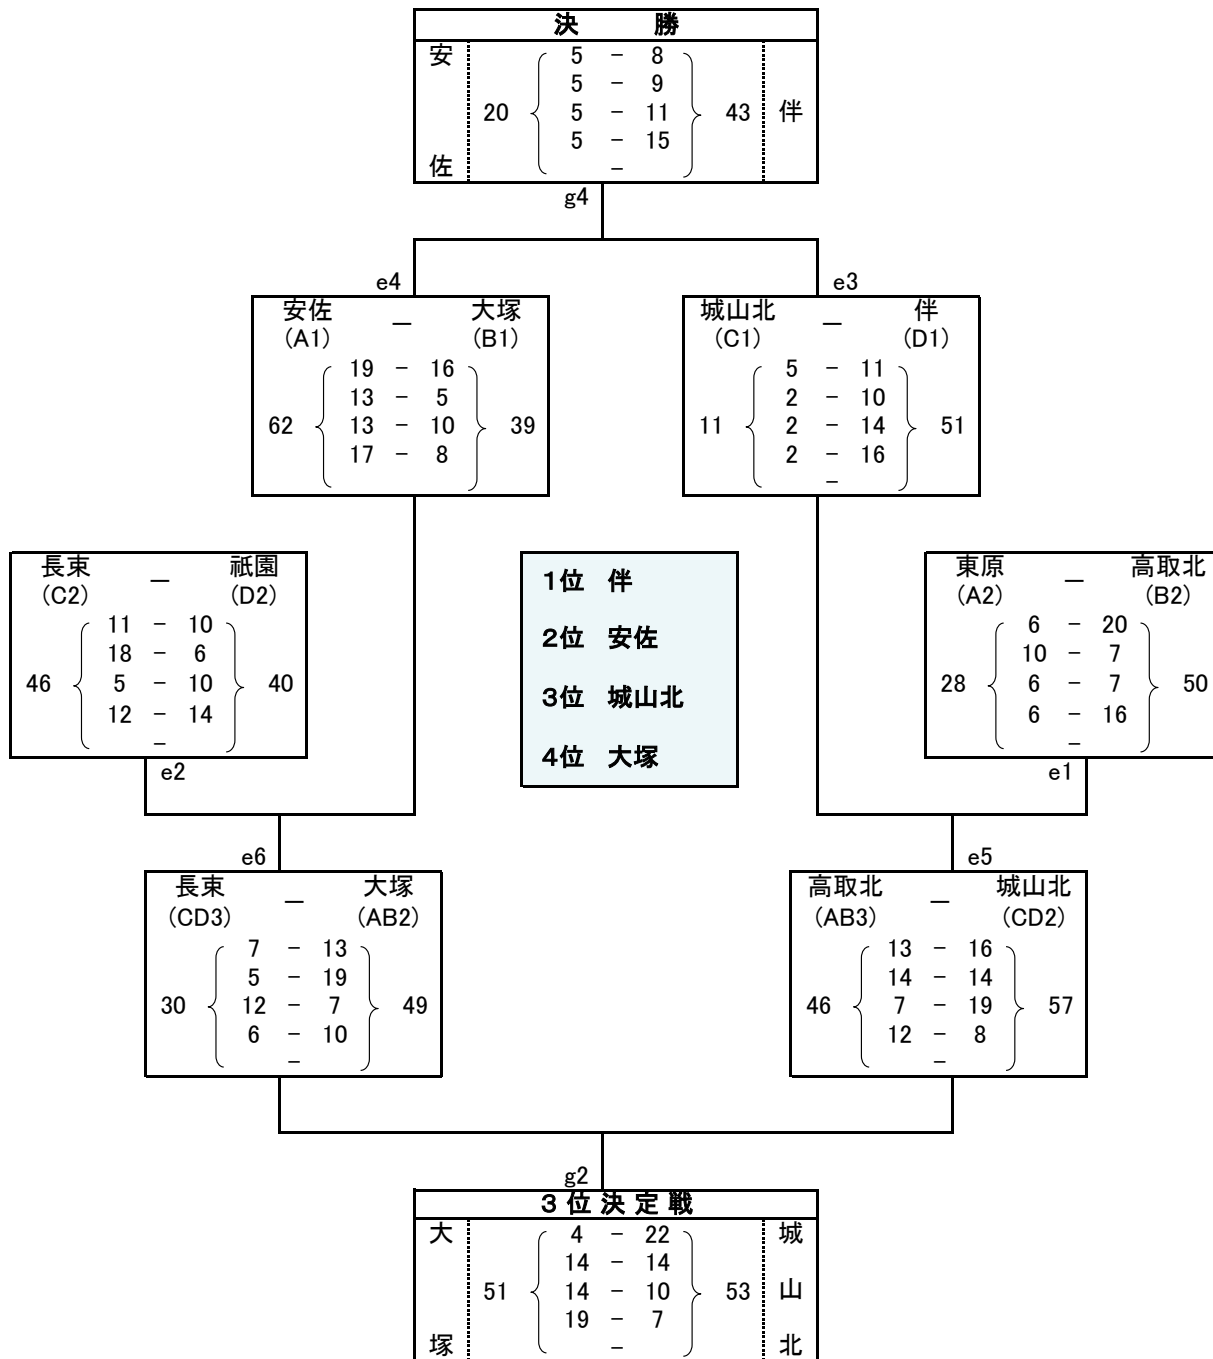

【男子予選リーグ各ブロックの順位】

Aブロック		Bブロック		Cブロック		Dブロック									
1	安佐	2	勝 0 敗	4	高取北	1	勝 1 敗	7	城山北	1	勝 0 敗	10	祇園	1	勝 1 敗
2	安西	0	勝 2 敗	5	安佐南	0	勝 2 敗	8	長東	0	勝 1 敗	11	伴	2	勝 0 敗
3	東原	1	勝 1 敗	6	大塚	2	勝 0 敗	9	0	0	勝 0 敗	12	AICJ	0	勝 2 敗
A1	安佐	B1	大塚	C1	城山北	D1	伴								
A2	東原	B2	高取北	C2	長東	D2	祇園								

【男子決勝トーナメント・順位戦】

【女子予選リーグ各ブロックの順位】

Eブロック		Fブロック		Gブロック		Hブロック					
13	東原	2勝0敗	16	高取北	2勝0敗	19	安佐南	0勝2敗	22	長東	1勝0敗
14	祇園東	1勝1敗	17	AICJ	1勝1敗	20	大塚	1勝1敗	23	安西	0勝1敗
15	城山北	0勝2敗	18	伴	0勝2敗	21	城南	2勝0敗	24	0	0勝0敗
E1	東原	F1	高取北	G1	城南	H1	長東				
E2	祇園東	F2	AICJ	G2	大塚	H2	安西				

【女子決勝トーナメント・順位戦】