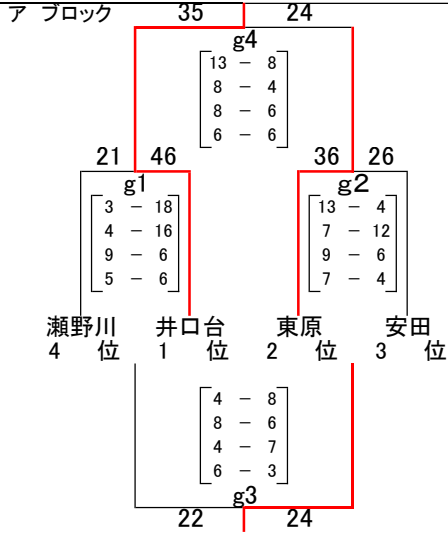

# 女子プレミアムリーグ

イ ブロック

	五日市南	高取北	福木
五日市南	-	46	25
高取北	28	-	29
福木	25	29	-

Match results in brackets:

- 五日市南 vs 高取北:  $\begin{bmatrix} 12 & - & 6 \\ 6 & - & 8 \\ 15 & - & 7 \\ 13 & - & 7 \end{bmatrix}$
- 高取北 vs 福木:  $\begin{bmatrix} 14 & - & 8 \\ 14 & - & 9 \\ 7 & - & 2 \\ 6 & - & 10 \end{bmatrix}$
- 五日市南 vs 福木:  $\begin{bmatrix} 6 & - & 8 \\ 3 & - & 8 \\ 8 & - & 12 \\ 8 & - & 7 \end{bmatrix}$