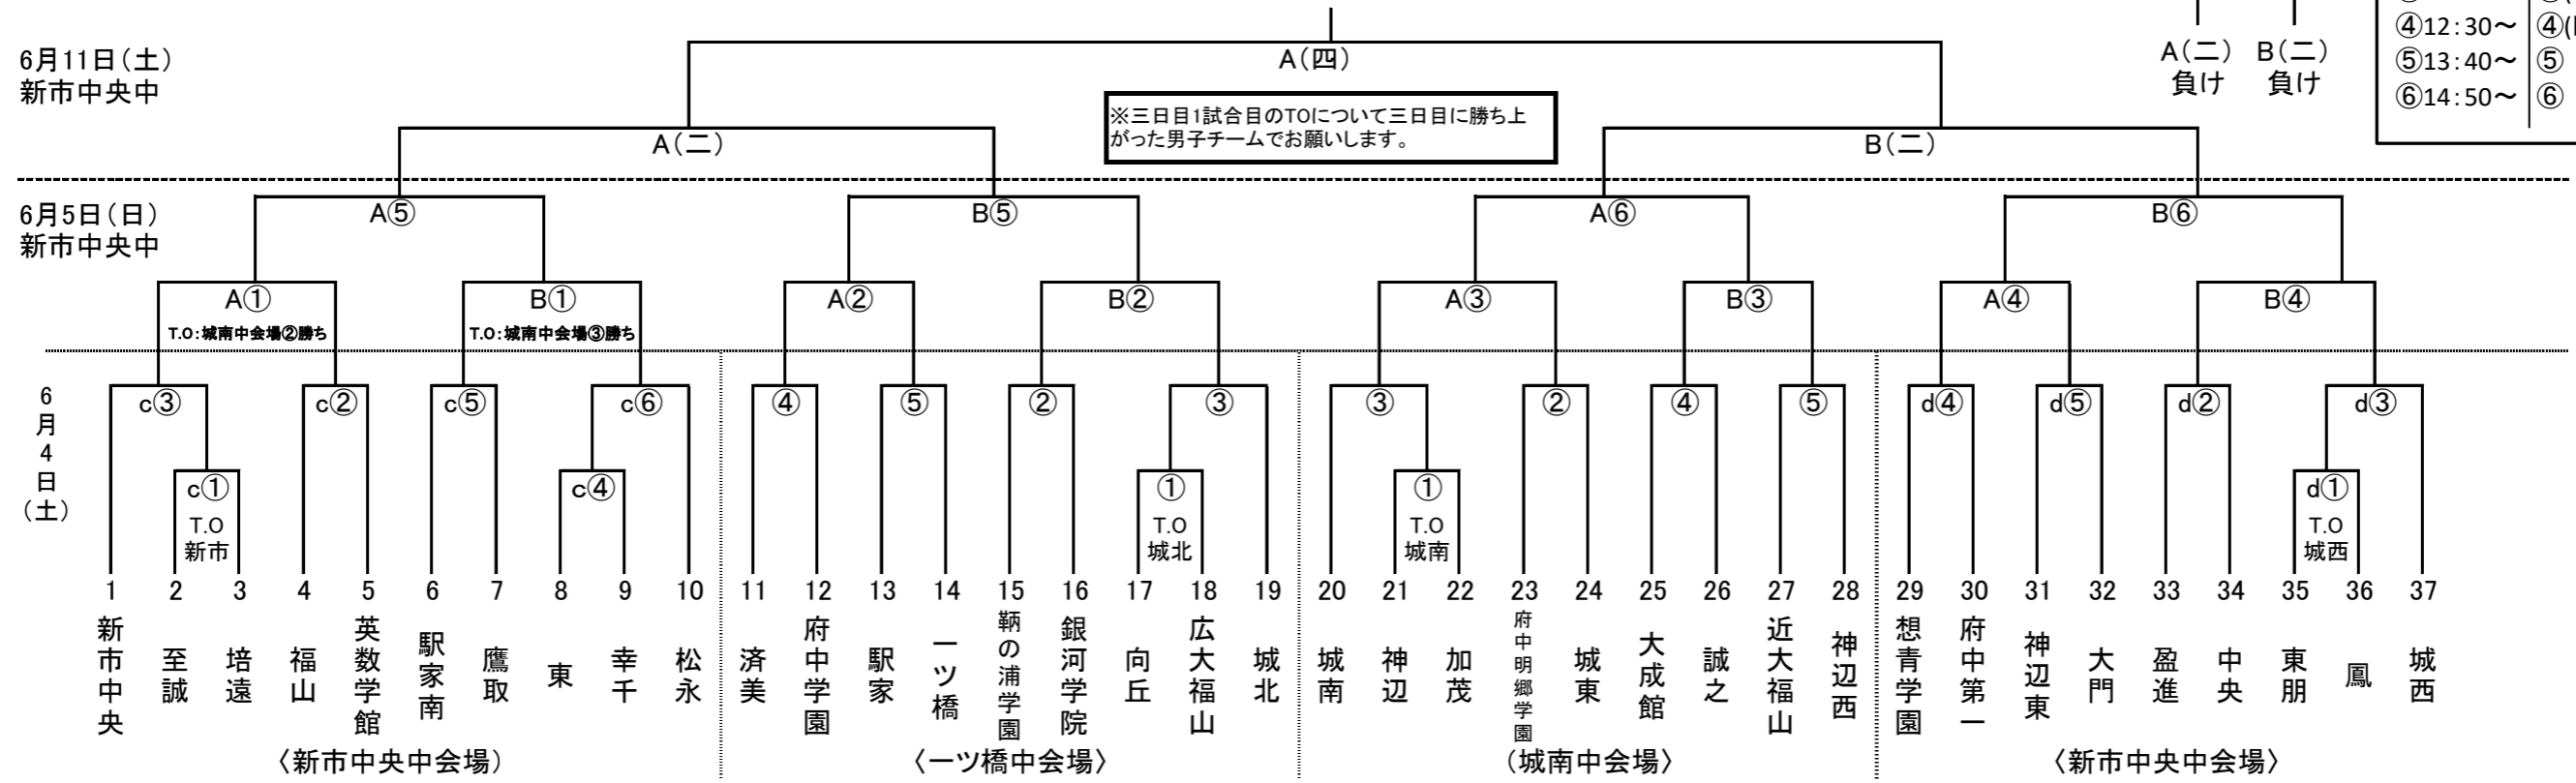

<女子の部>

府中一中会場a②とa③の勝ちチームは次の日の第一試合のTOをお願いします。

試合開始予定時刻  
(男女共通・三日間とも)

6/4	6/5・11
① 9:00~	①(一) 9:00~
② 10:10~	②(二) 10:15~
③ 11:20~	③(三) 11:30~
④ 12:30~	④(四) 12:45~
⑤ 13:40~	⑤ 14:00~
⑥ 14:50~	⑥ 15:15~

<男子の部>

城南中会場②と③の勝ちチームは次の日の第一試合のTOをお願いします。

【三位(代表)決定戦】