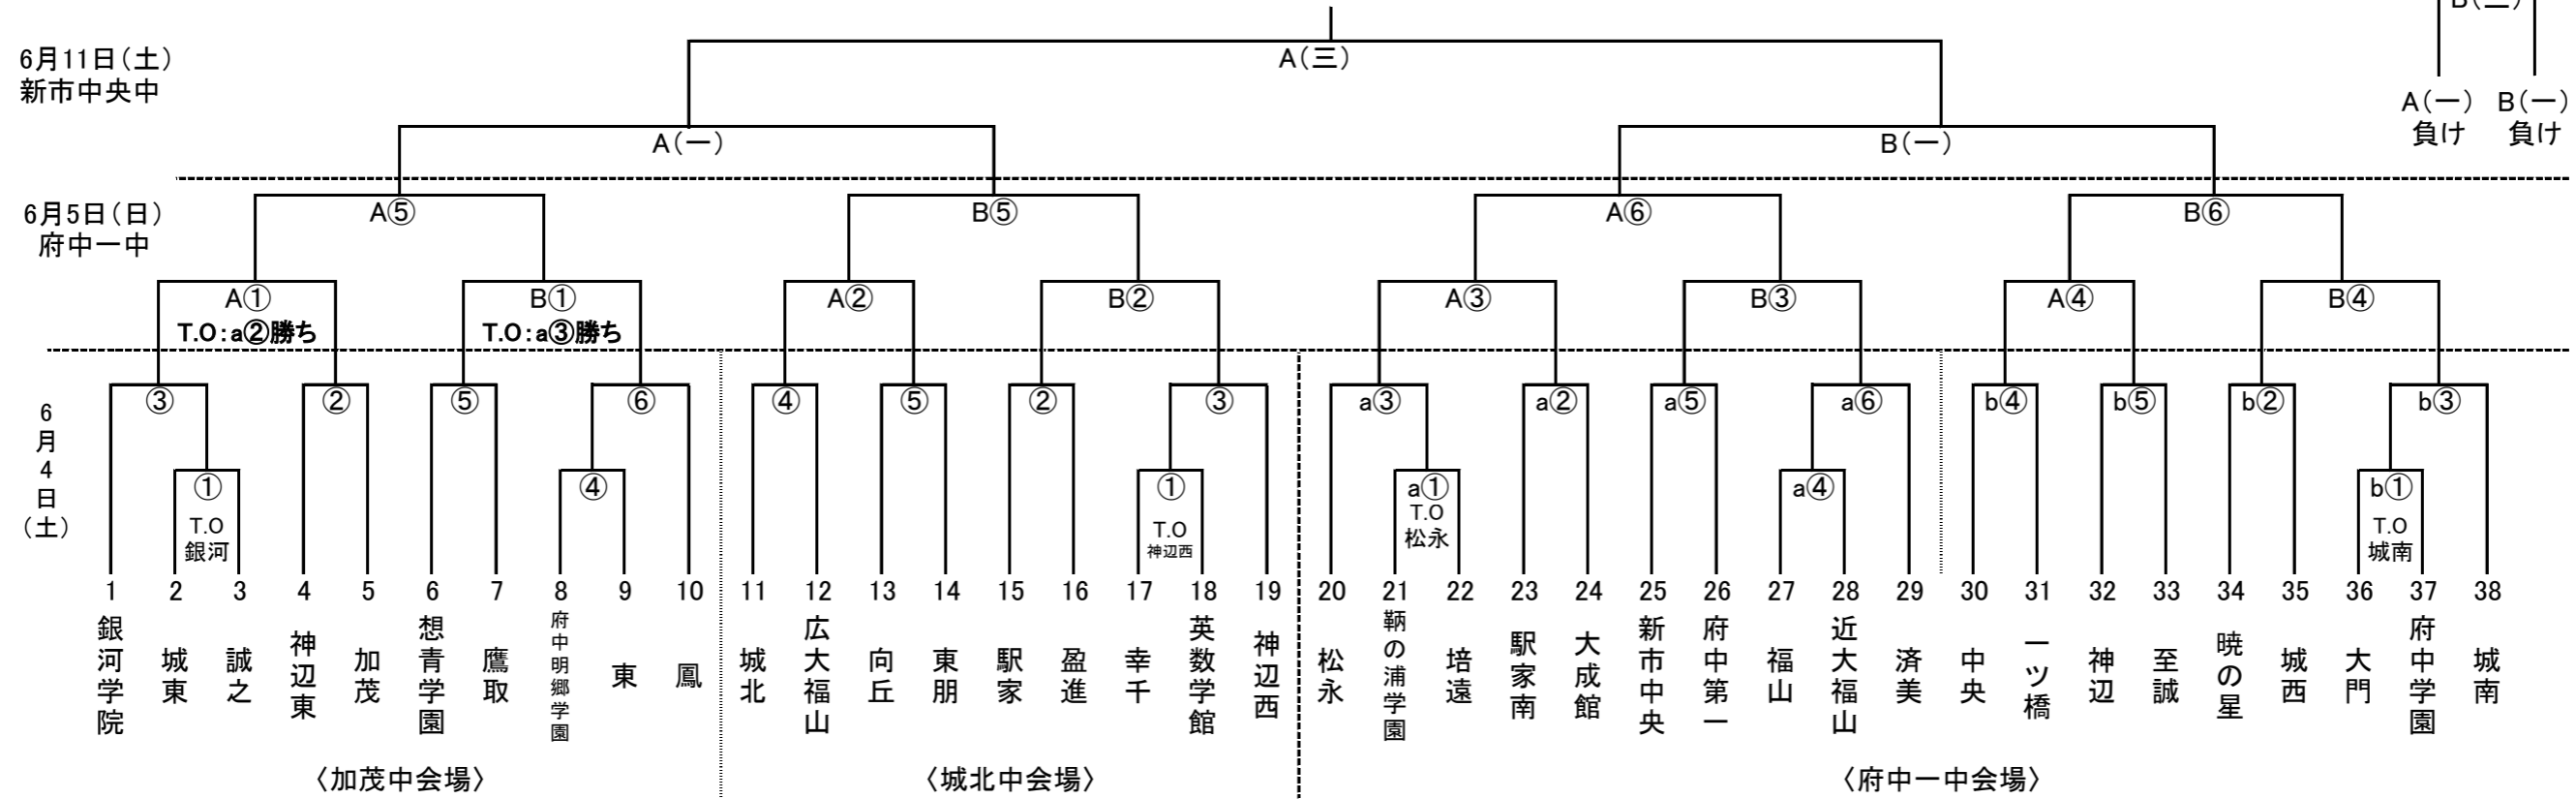

<女子の部>

府中一中会場a②とa③の勝ちチームは次の日の第一試合のTOをお願いします。

試合開始予定時刻  
(男女共通・三日間とも)

6/4	6/5・11
① 9:00~	①(一) 9:00~
② 10:10~	②(二) 10:15~
③ 11:20~	③(三) 11:30~
④ 12:30~	④(四) 12:45~
⑤ 13:40~	⑤ 14:00~
⑥ 14:50~	⑥ 15:15~

<男子の部>

城南中会場②と③の勝ちチームは次の日の第一試合のTOをお願いします。

【三位(代表)決定戦】