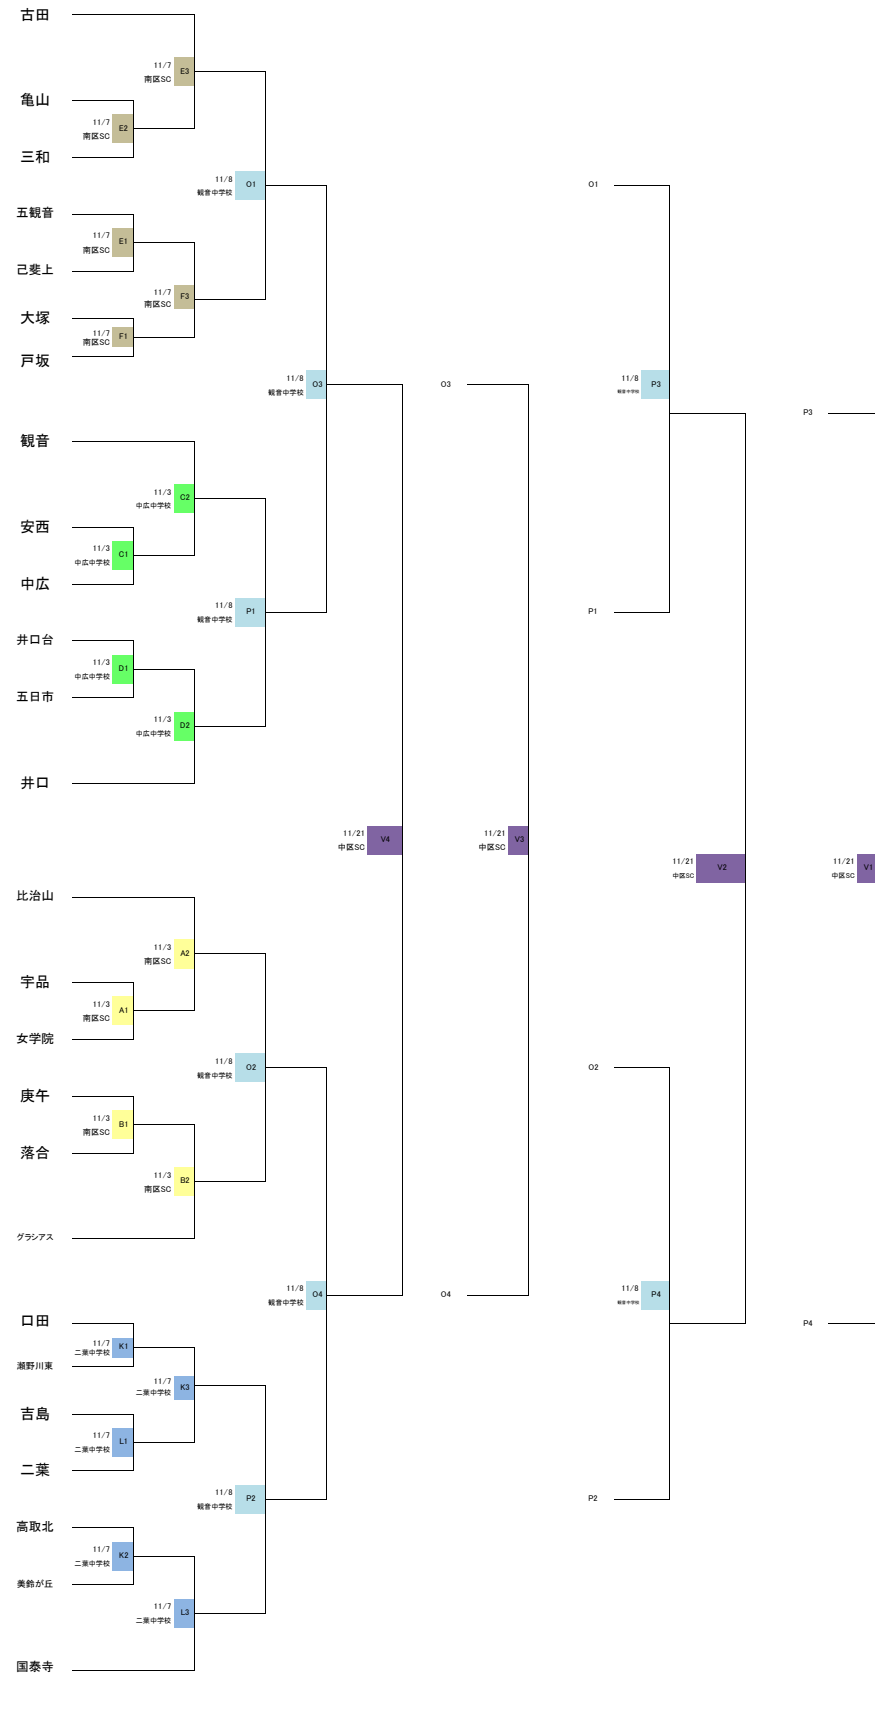

男子ミレニアムリーグ

ミレニアムリーグの1位～8位は、県大会へ出場する。
敗者トーナメントは、交流戦扱いとなる。(上位大会への進出はなし)

2020.10.7版

男子プレミアムリーグ

女子ミニアムリーグ

ミニアムリーグの1位～8位は、県大会へ出場する。
敗者トーナメントは、交流戦扱いとなる。(上位大会への進出はなし)

2020.10.7版

女子プレミアムリーグ

		ウ ブロック					エ ブロック				
		江波	温品	仁保	城南	三入	段原	己斐	祇園東	伴	瀬野川
ア1位	11/1 広大附属中		a1	e3	e1	a3	段原	b1	f3	f1	b3
ア2位	11/1 広大附属中			a4	e4	e2	己斐		b4	f4	f2
ア3位	11/1 広大附属中				a2	e5	祇園東			b2	f5
ア4位	11/1 広大附属中					a5	伴				b5
イ1位	11/1 広大附属中						瀬野川				
イ2位	11/1 広大附属中										
イ3位	11/1 広大附属中										
イ4位	11/1 広大附属中										