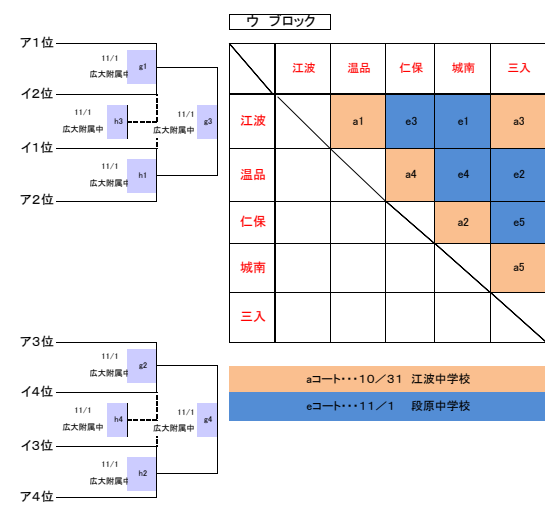

男子ミレニアムリーグ

ミレニアムリーグの1位～8位は、県大会へ出場する。
敗者トーナメントは、交流戦扱いとなる。(上位大会への進出はなし)

2020.10.7版

男子プレミアムリーグ

女子ミニアムリーグ

ミニアムリーグの1位～8位は、県大会へ出場する。
敗者トーナメントは、交流戦扱いとなる。(上位大会への進出はなし)

2020.10.7版

女子プレミアムリーグ

		ウ ブロック					エ ブロック				
		江波	温品	仁保	城南	三入	段原	己斐	祇園東	伴	瀬野川
ア1位	11/1 広大附属中		a1	e3	e1	a3	段原	b1	f3	f1	b3
ア2位	11/1 広大附属中			a4	e4	e2	己斐		b4	f4	f2
ア3位	11/1 広大附属中				a2	e5	祇園東			b2	f5
ア4位	11/1 広大附属中					a5	伴				b5
イ1位	11/1 広大附属中						瀬野川				
イ2位	11/1 広大附属中										
イ3位	11/1 広大附属中										
イ4位	11/1 広大附属中										