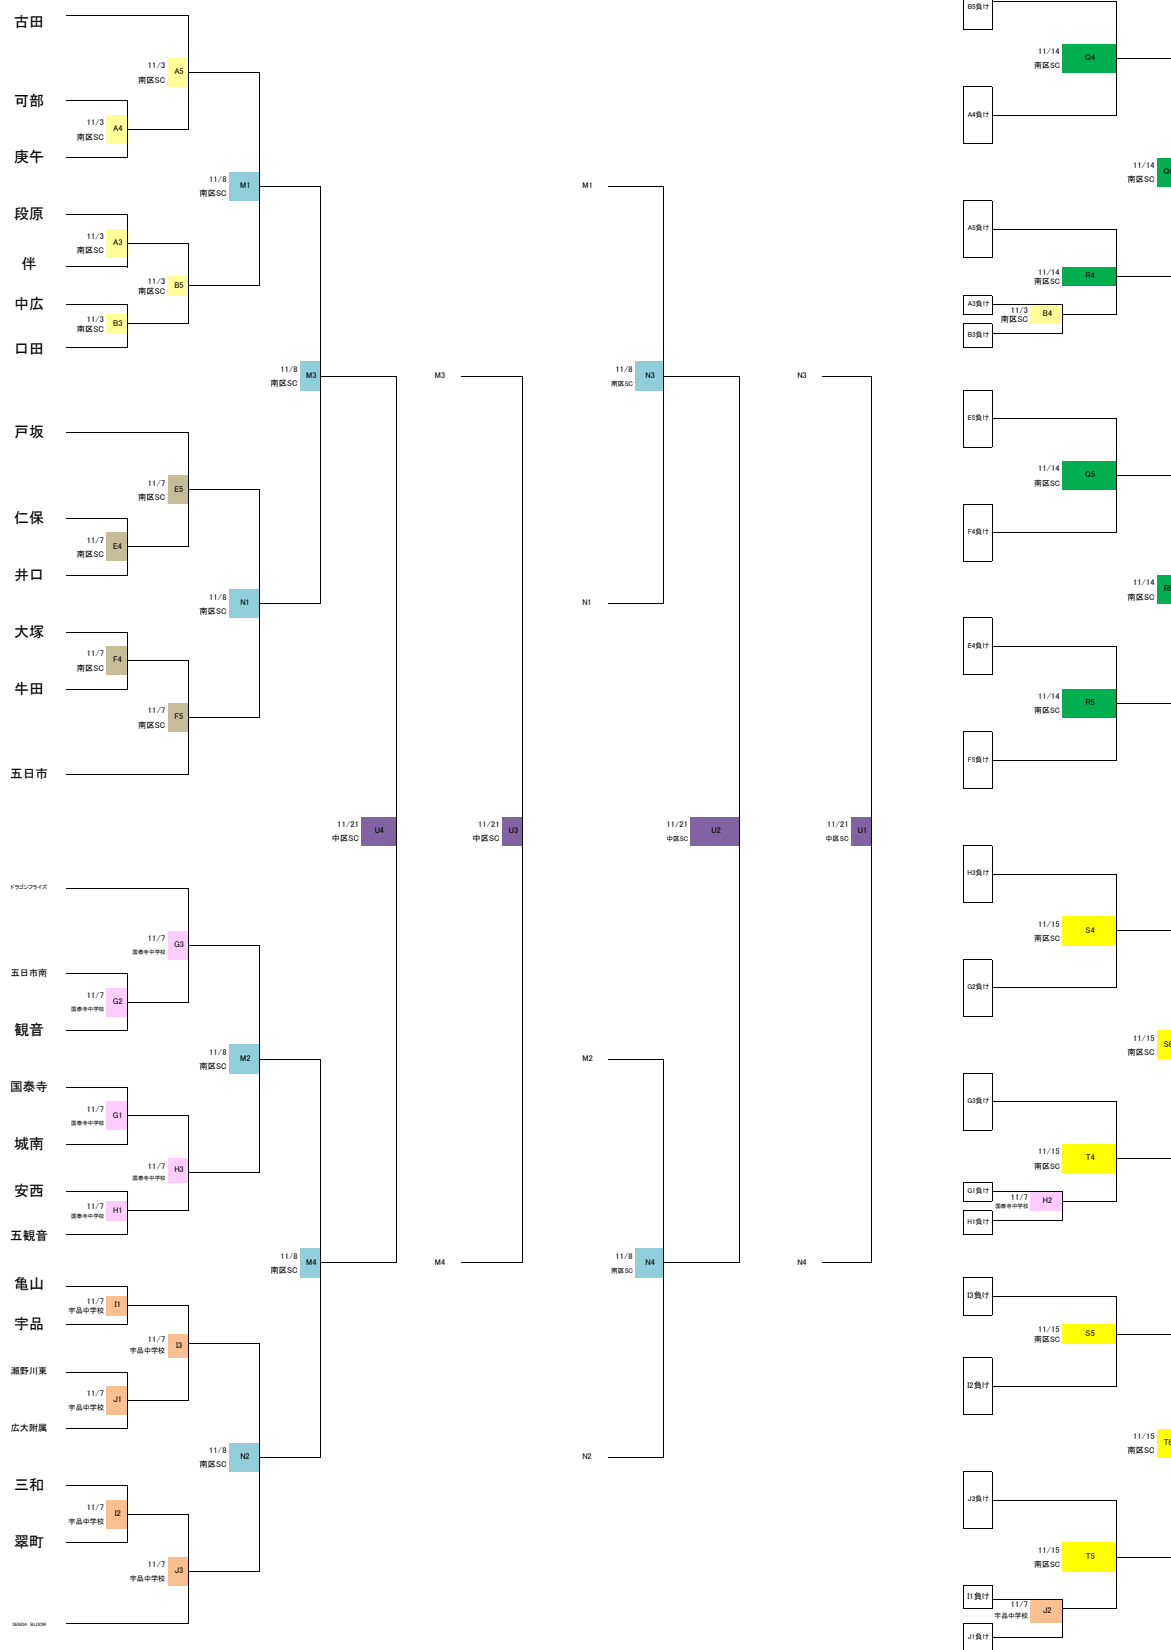

男子ミレニアムリーグ

ミレニアムリーグの1位～8位は、県大会へ出場する。
敗者トーナメントは、交流戦扱いとなる。(上位大会への進出はなし)

2020.10.7版

男子プレミアムリーグ

女子ミニアムリーグ

ミニアムリーグの1位～8位は、県大会へ出場する。
敗者トーナメントは、交流戦扱いとなる。(上位大会への進出はなし)

2020.10.7版

女子プレミアムリーグ

		ウ ブロック					エ ブロック				
		江波	温品	仁保	城南	三入	段原	己斐	祇園東	伴	瀬野川
ア1位	11/1 広大附属中		a1	e3	e1	a3	段原	b1	f3	f1	b3
ア2位	11/1 広大附属中			a4	e4	e2	己斐		b4	f4	f2
ア3位	11/1 広大附属中				a2	e5	祇園東			b2	f5
ア4位	11/1 広大附属中					a5	伴				b5
イ1位	11/1 広大附属中						瀬野川				
イ2位	11/1 広大附属中										
イ3位	11/1 広大附属中										
イ4位	11/1 広大附属中										