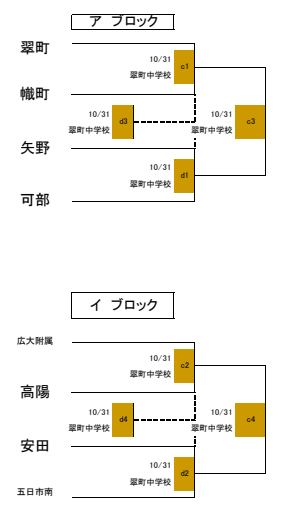

男子ミレニアムリーグ

ミレニアムリーグの1位～8位は、県大会へ出場する。
敗者トーナメントは、交流戦扱いとなる。(上位大会への進出はなし)

2020.10.7版

男子プレミアムリーグ

女子ミニアムリーグ

ミニアムリーグの1位～8位は、県大会へ出場する。
敗者トーナメントは、交流戦扱いとなる。(上位大会への進出はなし)

2020.10.7版

女子プレミアムリーグ

		ウ ブロック					エ ブロック				
		江波	温品	仁保	城南	三入	段原	己斐	祇園東	伴	瀬野川
ア1位	11/1 広大附属中		a1	e3	e1	a3	段原	b1	f3	f1	b3
ア2位	11/1 広大附属中			a4	e4	e2	己斐		b4	f4	f2
ア3位	11/1 広大附属中				a2	e5	祇園東			b2	f5
ア4位	11/1 広大附属中					a5	伴				b5
イ1位	11/1 広大附属中						瀬野川				
イ2位	11/1 広大附属中										
イ3位	11/1 広大附属中										
イ4位	11/1 広大附属中										