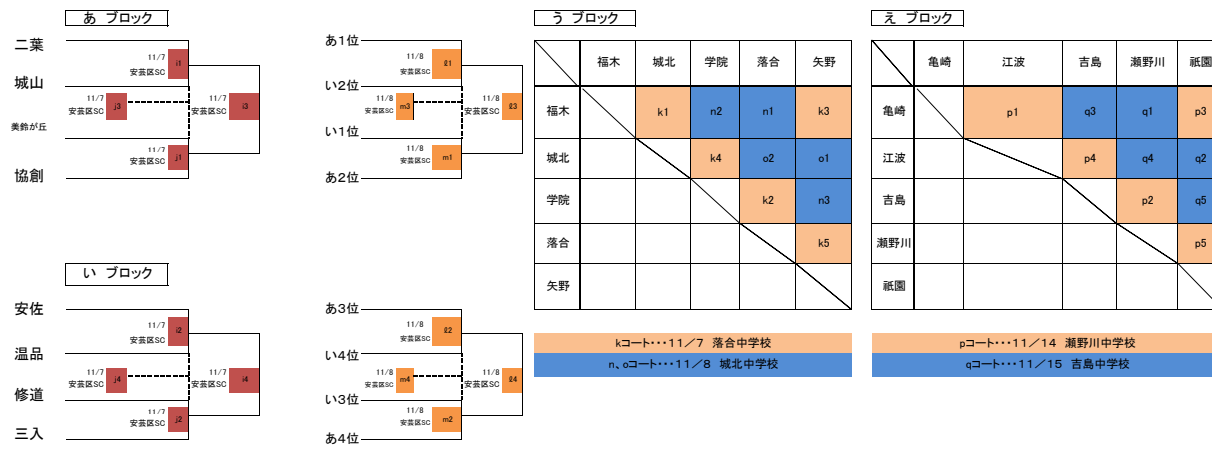

男子ミレニアムリーグ

ミレニアムリーグの1位～8位は、県大会へ出場する。
敗者トーナメントは、交流戦扱いとなる。(上位大会への進出はなし)

2020.10.7版

男子プレミアムリーグ

女子ミニアムリーグ

ミニアムリーグの1位～8位は、県大会へ出場する。
敗者トーナメントは、交流戦扱いとなる。(上位大会への進出はなし)

2020.10.7版

女子プレミアムリーグ

		ウ ブロック					エ ブロック				
		江波	温品	仁保	城南	三入	段原	己斐	祇園東	伴	瀬野川
ア1位	11/1 広大附属中		a1	e3	e1	a3	段原	b1	f3	f1	b3
ア2位	11/1 広大附属中			a4	e4	e2	己斐		b4	f4	f2
ア3位	11/1 広大附属中				a2	e5	祇園東			b2	f5
ア4位	11/1 広大附属中					a5	伴				b5
イ1位	11/1 広大附属中						瀬野川				
イ2位	11/1 広大附属中										
イ3位	11/1 広大附属中										
イ4位	11/1 広大附属中										