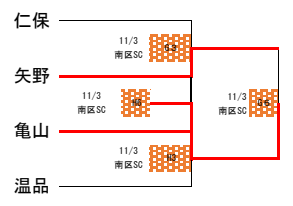

	学院	広大附属	中広	矢野	安西
学院		11/3	11/3	11/3	11/3
広大附属			11/3	11/3	11/3
中広				11/3	11/3
矢野					11/3
安西					

女子ミレニアムリーグ

ミレニアムリーグの1位～4位は、全関西大会へ、5位～8位と敗者トーナメントの各ブロック1位は、全関西選手選へ出場する。

11/16 UP

女子プレミアムリーグ

ア ブロック

イ ブロック

ウ ブロック

	船越	比治山	女学院	安田	五日市観音
船越		W2	F3	F1	H4
比治山			N1	F1	S2
女学院				N3	B3
安田					N6
五日市観音					