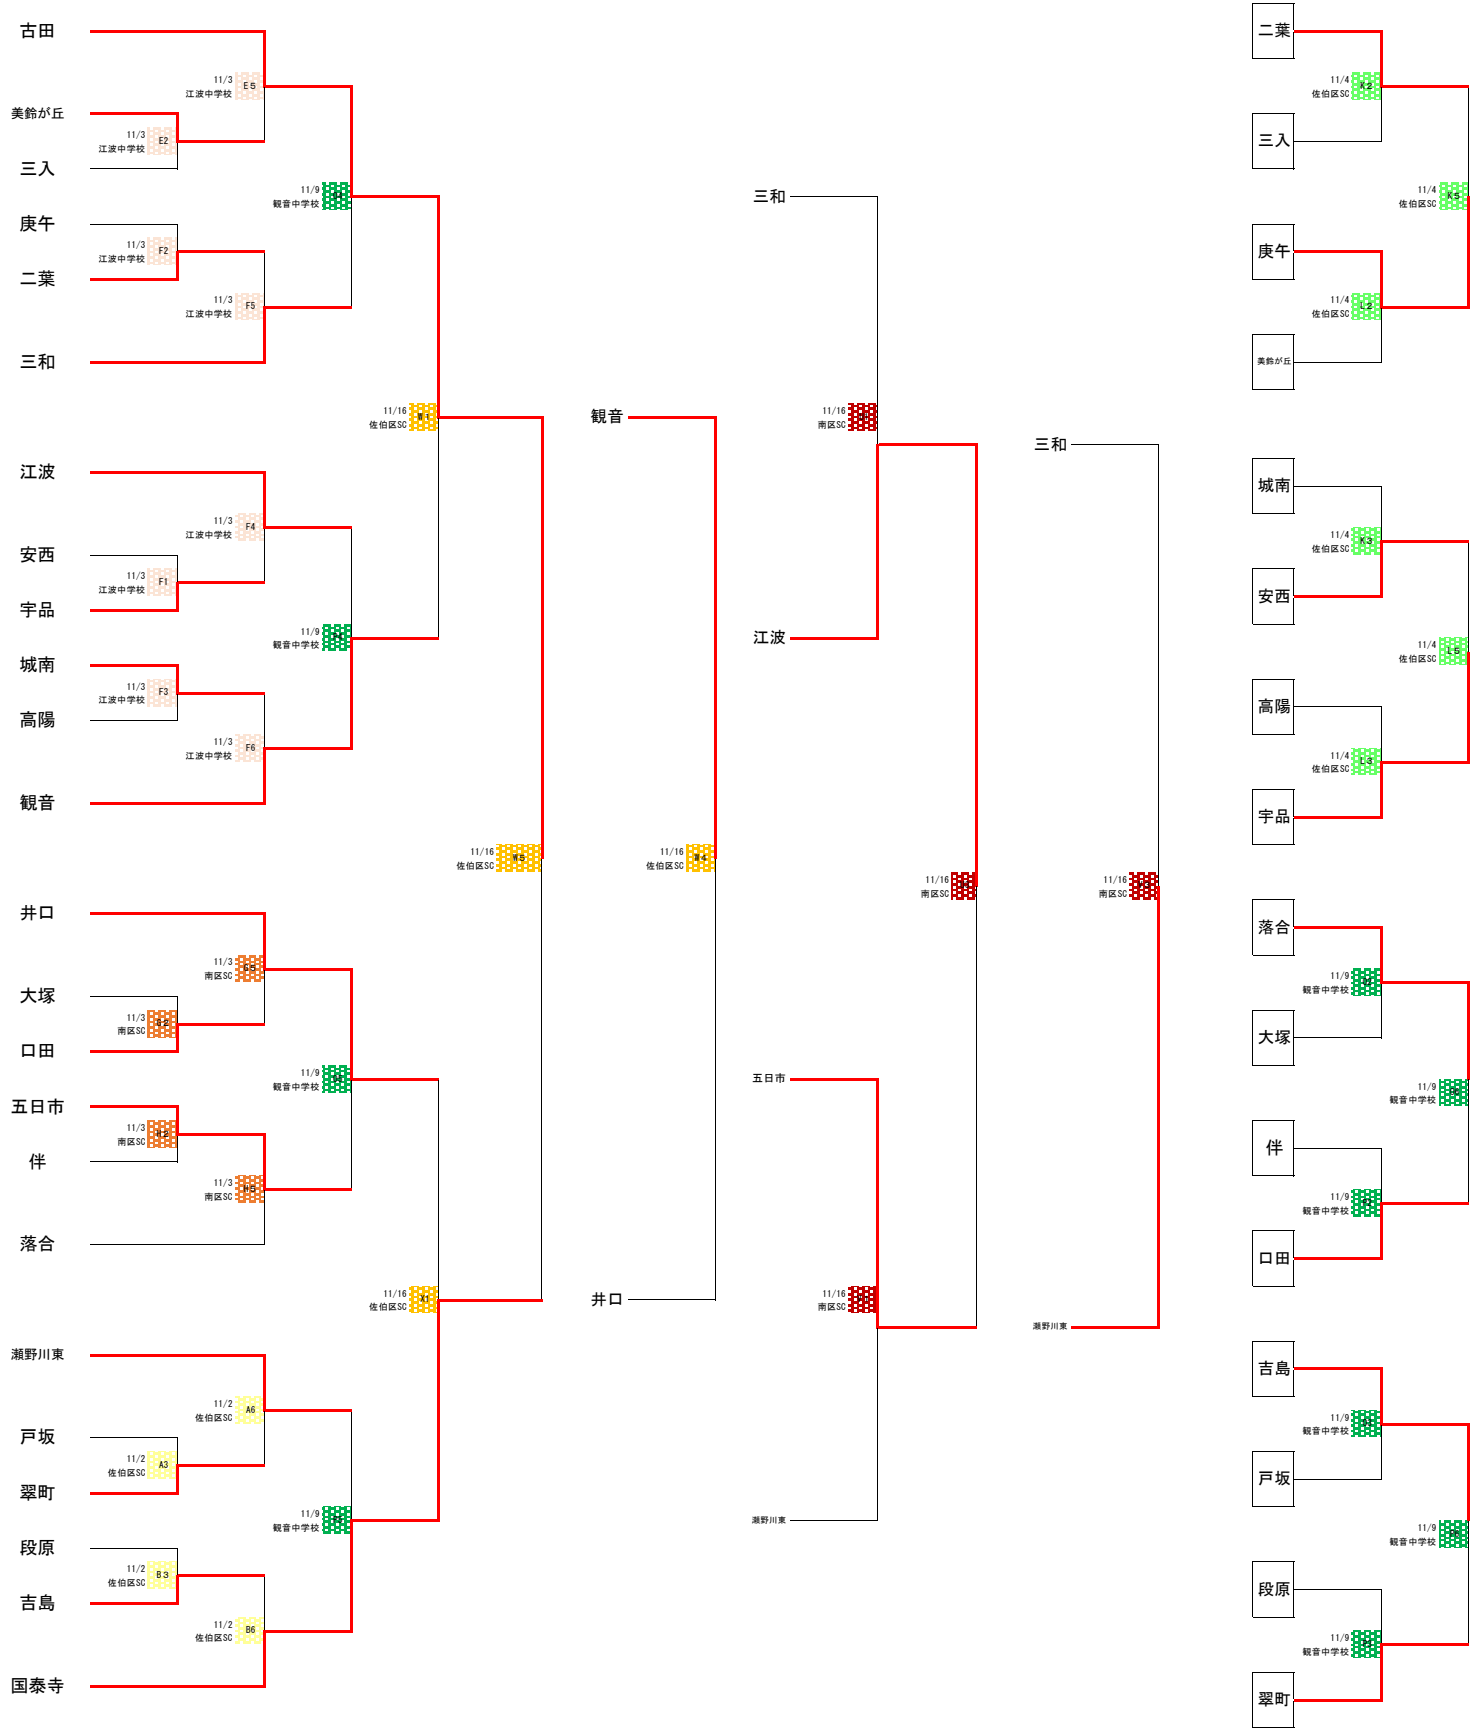

男子ミレニアムリーグ

ミレニアムリーグの1位~4位は、全関西大会へ、5位~8位と敗者トーナメントの各ブロック1位は、全関西予選へ出場する。

11/16 UP

男子プレミアムリーグ

あ ブロック

い ブロック

*仁保中学校は、いブロックの4位となる。

う ブロック

	学院	広大附属	中広	矢野	安西
学院		11/3	11/3	11/3	11/3
広大附属			11/3	11/3	11/3
中広				11/3	11/3
矢野					11/3
安西					

女子ミレニアムリーグ

ミレニアムリーグの1位～4位は、全関西大会へ、5位～8位と敗者トーナメントの各ブロック1位は、全関西選手選へ出場する。

11/16 UP

女子プレミアムリーグ

ア ブロック

イ ブロック

ウ ブロック

	船越	比治山	女学院	安田	五日市観音
船越		W2	F3	F1	H4
比治山			N1	F1	S2
女学院				N3	B3
安田					N6
五日市観音					