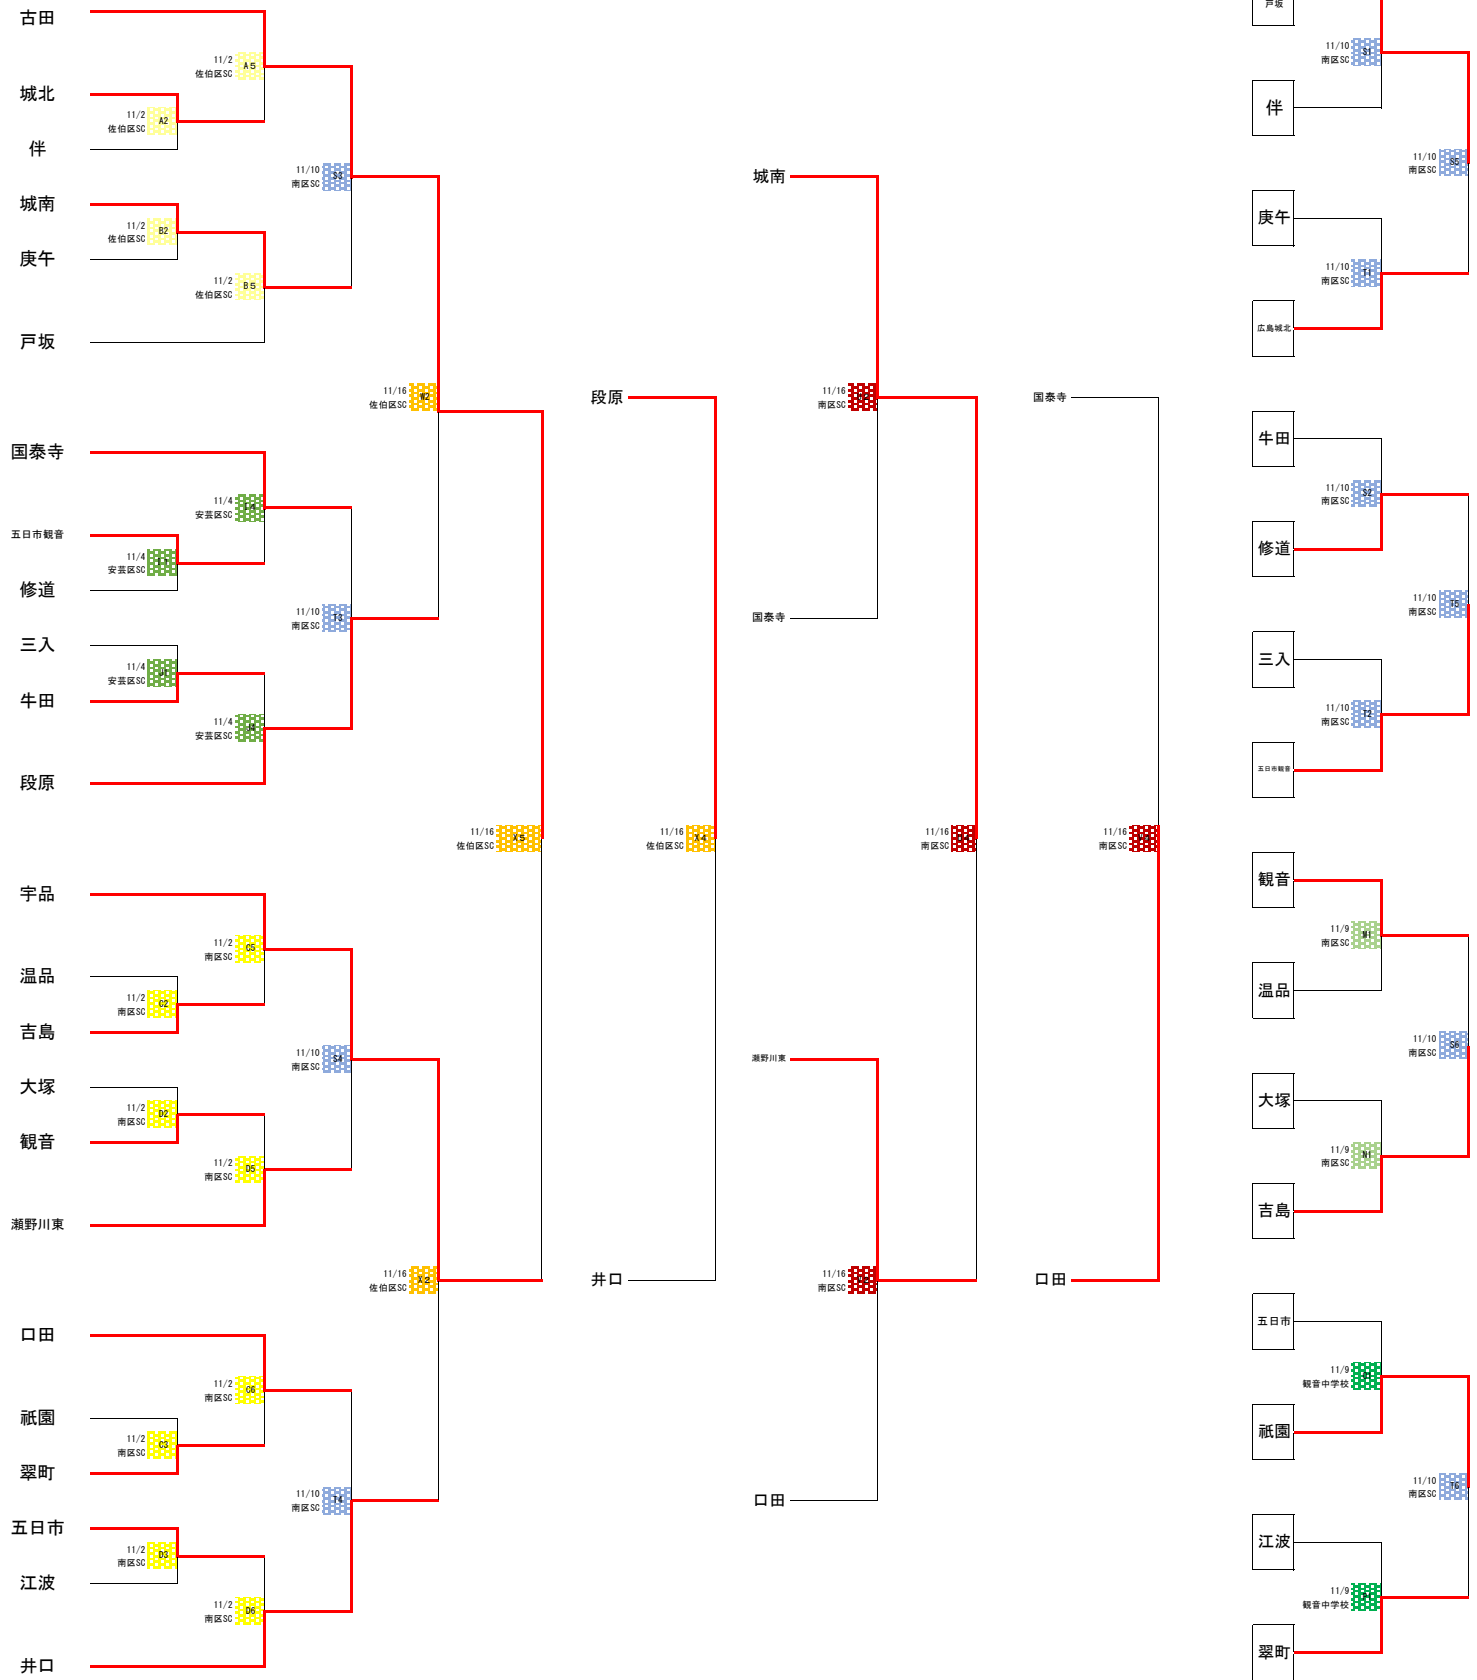

男子ミレニアムリーグ

ミレニアムリーグの1位~4位は、全関西大会へ、5位~8位と敗者トーナメントの各ブロック1位は、全関西予選へ出場する。

11/16 UP

男子プレミアムリーグ

あ ブロック

い ブロック

*仁保中学校は、いブロックの4位となる。

う ブロック

	学院	広大附属	中広	矢野	安西
学院		11/3	11/3	11/3	11/3
広大附属			11/3	11/3	11/3
中広				11/3	11/3
矢野					11/3
安西					

女子ミレニアムリーグ

ミレニアムリーグの1位～4位は、全関西大会へ、5位～8位と敗者トーナメントの各ブロック1位は、全関西選手選へ出場する。

11/16 UP

女子プレミアムリーグ

ア ブロック

イ ブロック

ウ ブロック

	船越	比治山	女学院	安田	五日市観音
船越		W2	F3	F1	H4
比治山			N1	F1	S2
女学院				N3	B3
安田					N6
五日市観音					