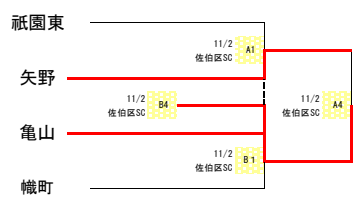

	学院	広大附属	中広	矢野	安西
学院		11/3	11/3	11/3	11/3
広大附属			11/3	11/3	11/3
中広				11/3	11/3
矢野					11/3
安西					

女子ミレニアムリーグ

ミレニアムリーグの1位～4位は、全関西大会へ、5位～8位と敗者トーナメントの各ブロック1位は、全関西選手選へ出場する。

11/16 UP

女子プレミアムリーグ

ア ブロック

イ ブロック

ウ ブロック

	船越	比治山	女学院	安田	五日市観音
船越		W2	F3	F1	H4
比治山			N1	F1	S2
女学院				N3	B3
安田					N6
五日市観音					