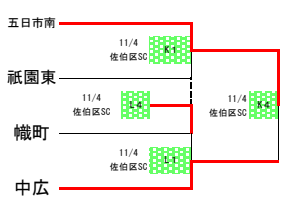

	学院	広大附属	中広	矢野	安西
学院		11/3	11/3	11/3	11/3
広大附属			11/3	11/3	11/3
中広				11/3	11/3
矢野					11/3
安西					

女子ミレニアムリーグ

ミレニアムリーグの1位～4位は、全関西大会へ、5位～8位と敗者トーナメントの各ブロック1位は、全関西選手選へ出場する。

11/16 UP

女子プレミアムリーグ

ア ブロック

イ ブロック

ウ ブロック

	船越	比治山	女学院	安田	五日市観音
船越		W2	F3	F1	H4
比治山			N1	F1	S2
女学院				N3	B3
安田					N6
五日市観音					