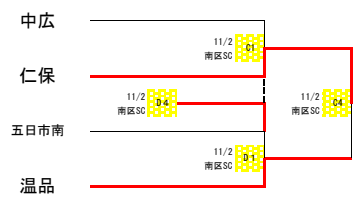

	学院	広大附属	中広	矢野	安西
学院		11/3	11/3	11/3	11/3
広大附属			11/3	11/3	11/3
中広				11/3	11/3
矢野					11/3
安西					

女子ミレニアムリーグ

ミレニアムリーグの1位～4位は、全関西大会へ、5位～8位と敗者トーナメントの各ブロック1位は、全関西選手選へ出場する。

11/16 UP

女子プレミアムリーグ

ア ブロック

イ ブロック

ウ ブロック