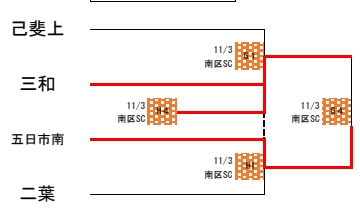

男子ミレニアムリーグ

ミレニアムリーグの1位~4位は、全関西大会へ、5位~8位と敗者トーナメントの各ブロック1位は、全関西予選へ出場する。

11/16 UP

男子プレミアムリーグ

あ ブロック

い ブロック

*仁保中学校は、いブロックの4位となる。

う ブロック

	学院	広大附属	中広	矢野	安西
学院		11/3	11/3	11/3	11/3
広大附属			11/3	11/3	11/3
中広				11/3	11/3
矢野					11/3
安西					

女子ミレニアムリーグ

ミレニアムリーグの1位～4位は、全関西大会へ、5位～8位と敗者トーナメントの各ブロック1位は、全関西選手選へ出場する。

11/16 UP

女子プレミアムリーグ

ア ブロック

イ ブロック

ウ ブロック