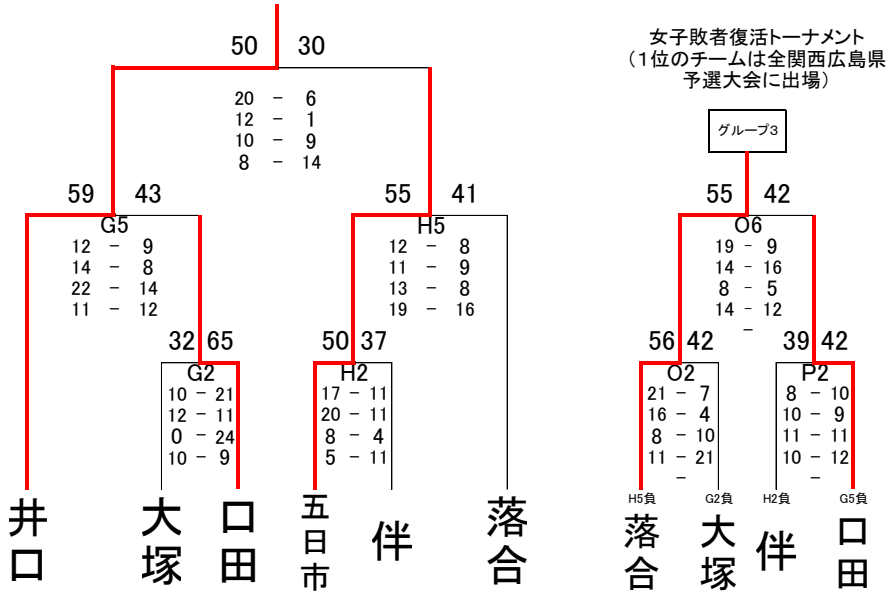

広島ワイズライオンズクラブ杯 広島市中学生バスケットボール交歓 第36回全関西広島市予選大会

女子ミレニアムリーグ

決勝戦

※1～4位のチームは、全関西本大会に出場します

5～8位決定戦

グループ1

グループ2

グループ3

グループ4

女子プレミアムリーグ

	船越	比治山	女学院	安田	五日市観音
船越		N2 45 [14-10, 7-11, 5-15, 19-12] 48	R3 19 [2-6, 3-16, 10-4, 4-12] 38	R1 27 [6-7, 7-10, 4-7, 10-4] 28	N4 13 [0-14, 4-9, 4-12, 5-18] 53
比治山	48 [10-14, 11-7, 15-5, 12-19] 45		N5 35 [9-8, 7-17, 4-17, 15-10] 52	R4 16 [4-4, 2-16, 4-10, 6-8] 38	R2 24 [6-18, 8-14, 4-12, 6-18] 62
女学院	38 [6-2, 16-3, 4-10, 12-4] 19	52 [8-9, 17-7, 17-4, 10-15] 35		N3 25 [8-12, 7-13, 4-8, 6-1] 34	R5 31 [2-15, 6-19, 11-13, 12-11] 58
安田	28 [7-6, 10-7, 7-4, 4-10] 27	38 [4-4, 16-2, 10-4, 8-6] 16	34 [12-8, 13-7, 8-4, 1-6] 25		N6 18 [10-16, 4-12, 0-10, 4-12] 50
五日市観音	53 [14-0, 9-4, 12-4, 18-5] 13	62 [18-6, 14-8, 12-4, 18-6] 24	58 [15-2, 19-6, 13-11, 11-12] 31	50 [16-10, 12-4, 10-0, 12-4] 18	