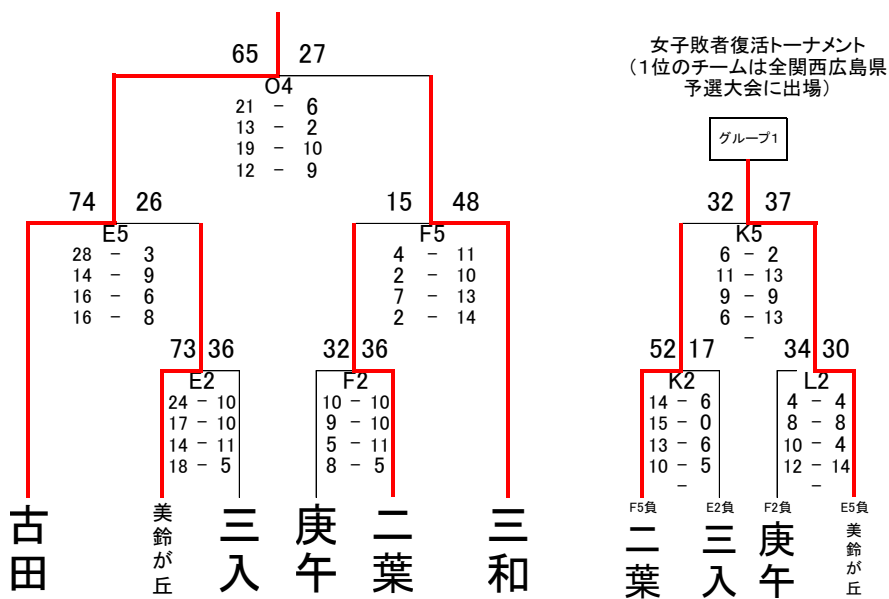

広島ワイズライオンズクラブ杯 広島市中学生バスケットボール交歓 第36回全関西広島市予選大会

女子ミレニアムリーグ

決勝戦

※1～4位のチームは、全関西本大会に出場します

5～8位決定戦

グループ1

グループ2

グループ3

グループ4

女子プレミアムリーグ

	船越	比治山	女学院	安田	五日市観音
船越		N2 45 [14-10, 7-11, 5-15, 19-12] 48	R3 19 [2-6, 3-16, 10-4, 4-12] 38	R1 27 [6-7, 7-10, 4-7, 10-4] 28	N4 13 [0-14, 4-9, 4-12, 5-18] 53
比治山	48 [10-14, 11-7, 15-5, 12-19] 45		N5 35 [9-8, 7-17, 4-17, 15-10] 52	R4 16 [4-4, 2-16, 4-10, 6-8] 38	R2 24 [6-18, 8-14, 4-12, 6-18] 62
女学院	38 [6-2, 16-3, 4-10, 12-4] 19	52 [8-9, 17-7, 17-4, 10-15] 35		N3 25 [8-12, 7-13, 4-8, 6-1] 34	R5 31 [2-15, 6-19, 11-13, 12-11] 58
安田	28 [7-6, 10-7, 7-4, 4-10] 27	38 [4-4, 16-2, 10-4, 8-6] 16	34 [12-8, 13-7, 8-4, 1-6] 25		N6 18 [10-16, 4-12, 0-10, 4-12] 50
五日市観音	53 [14-0, 9-4, 12-4, 18-5] 13	62 [18-6, 14-8, 12-4, 18-6] 24	58 [15-2, 19-6, 13-11, 11-12] 31	50 [16-10, 12-4, 10-0, 12-4] 18	