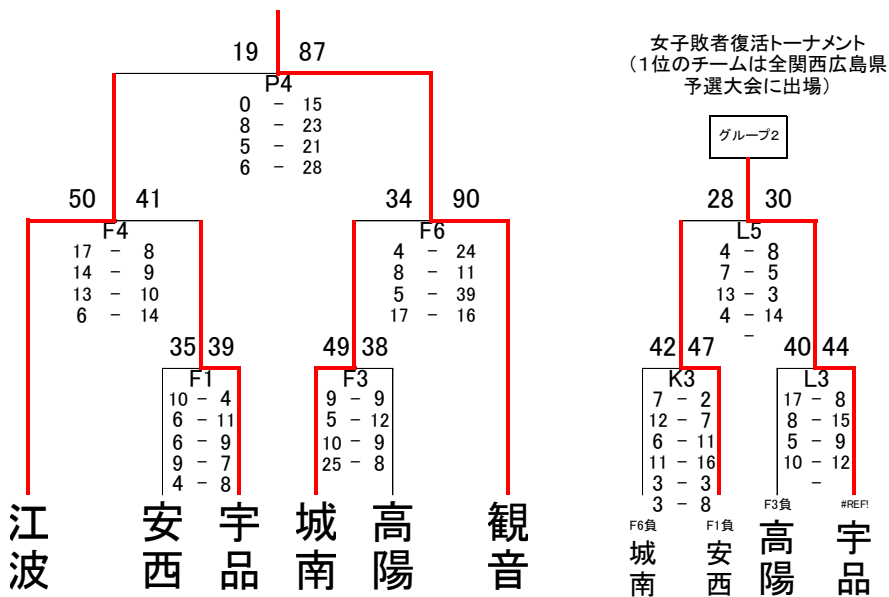

広島ワイズライオンズクラブ杯 広島市中学生バスケットボール交歓 第36回全関西広島市予選大会

女子ミレニアムリーグ

決勝戦

※1～4位のチームは、全関西本大会に出場します

5～8位決定戦

グループ1

グループ2

グループ3

グループ4

女子プレミアムリーグ

	船越	比治山	女学院	安田	五日市観音
船越		N2 45 [14-10, 7-11, 5-15, 19-12] 48	R3 19 [2-6, 3-16, 10-4, 4-12] 38	R1 27 [6-7, 7-10, 4-7, 10-4] 28	N4 13 [0-14, 4-9, 4-12, 5-18] 53
比治山	48 [10-14, 11-7, 15-5, 12-19] 45		N5 35 [9-8, 7-17, 4-17, 15-10] 52	R4 16 [4-4, 2-16, 4-10, 6-8] 38	R2 24 [6-18, 8-14, 4-12, 6-18] 62
女学院	38 [6-2, 16-3, 4-10, 12-4] 19	52 [8-9, 17-7, 17-4, 10-15] 35		N3 25 [8-12, 7-13, 4-8, 6-1] 34	R5 31 [2-15, 6-19, 11-13, 12-11] 58
安田	28 [7-6, 10-7, 7-4, 4-10] 27	38 [4-4, 16-2, 10-4, 8-6] 16	34 [12-8, 13-7, 8-4, 1-6] 25		N6 18 [10-16, 4-12, 0-10, 4-12] 50
五日市観音	53 [14-0, 9-4, 12-4, 18-5] 13	62 [18-6, 14-8, 12-4, 18-6] 24	58 [15-2, 19-6, 13-11, 11-12] 31	50 [16-10, 12-4, 10-0, 12-4] 18	