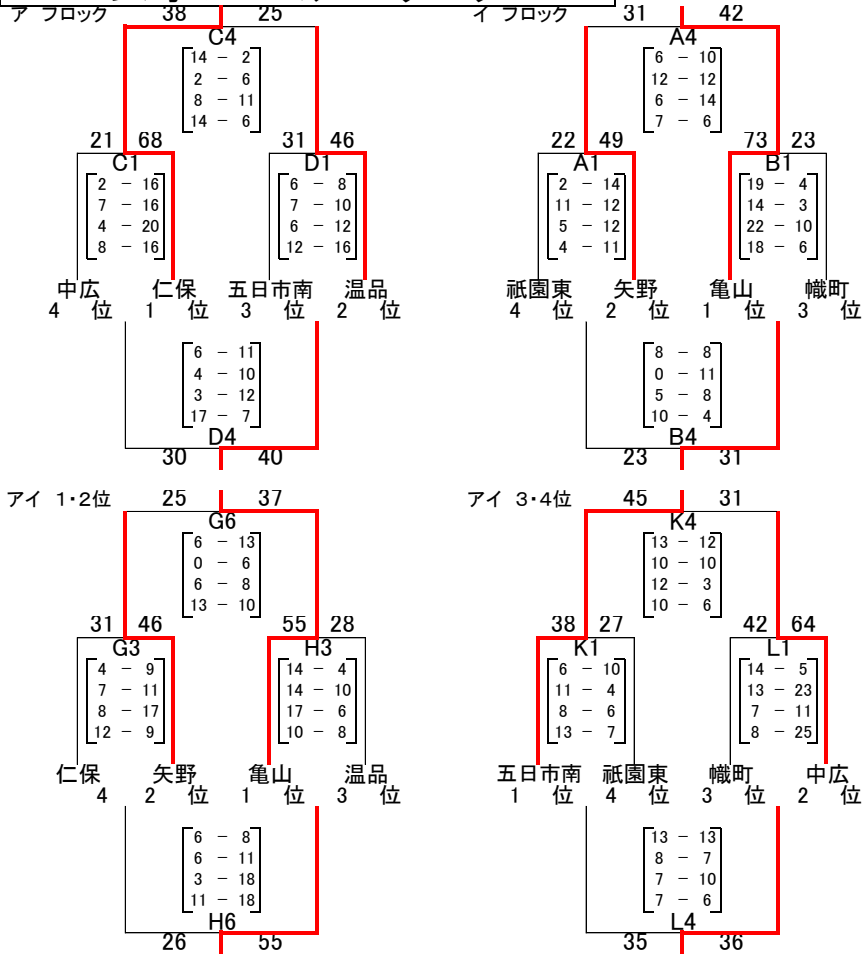

広島ワイズライオンズクラブ杯 広島市中学生バスケットボール交歓 第36回全関西広島市予選大会

女子ミレニアムリーグ

決勝戦

※1～4位のチームは、全関西本大会に出場します

5～8位決定戦

グループ1

グループ2

グループ3

グループ4

女子プレミアムリーグ

	船越	比治山	女学院	安田	五日市観音
船越		N2 45 [14-10, 7-11, 5-15, 19-12] 48	R3 19 [2-6, 3-16, 10-4, 4-12] 38	R1 27 [6-7, 7-10, 4-7, 10-4] 28	N4 13 [0-14, 4-9, 4-12, 5-18] 53
比治山	48 [10-14, 11-7, 15-5, 12-19] 45		N5 35 [9-8, 7-17, 4-17, 15-10] 52	R4 16 [4-4, 2-16, 4-10, 6-8] 38	R2 24 [6-18, 8-14, 4-12, 6-18] 62
女学院	38 [6-2, 16-3, 4-10, 12-4] 19	52 [8-9, 17-7, 17-4, 10-15] 35		N3 25 [8-12, 7-13, 4-8, 6-1] 34	R5 31 [2-15, 6-19, 11-13, 12-11] 58
安田	28 [7-6, 10-7, 7-4, 4-10] 27	38 [4-4, 16-2, 10-4, 8-6] 16	34 [12-8, 13-7, 8-4, 1-6] 25		N6 18 [10-16, 4-12, 0-10, 4-12] 50
五日市観音	53 [14-0, 9-4, 12-4, 18-5] 13	62 [18-6, 14-8, 12-4, 18-6] 24	58 [15-2, 19-6, 13-11, 11-12] 31	50 [16-10, 12-4, 10-0, 12-4] 18	