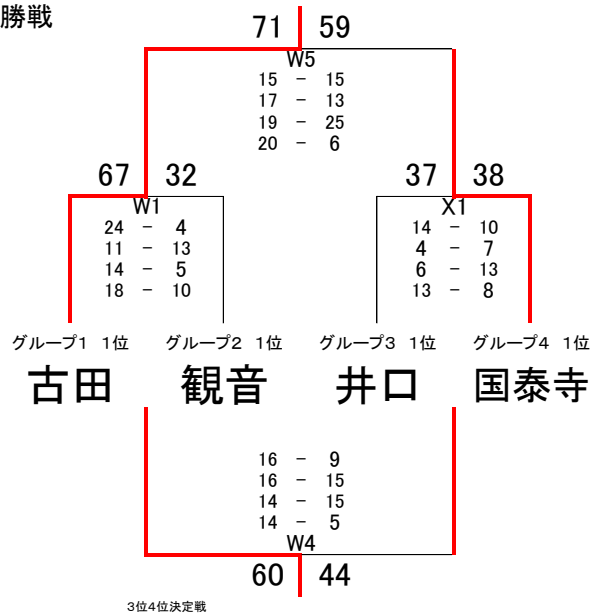

広島ワイズライオンズクラブ杯 広島市中学生バスケットボール交歓 第36回全関西広島市予選大会

女子ミレニアムリーグ

決勝戦

※1～4位のチームは、全関西本大会に出場します

5～8位決定戦

グループ1

グループ2

グループ3

グループ4

女子プレミアムリーグ

	船越	比治山	女学院	安田	五日市観音
船越		N2 45 [14-10, 7-11, 5-15, 19-12] 48	R3 19 [2-6, 3-16, 10-4, 4-12] 38	R1 27 [6-7, 7-10, 4-7, 10-4] 28	N4 13 [0-14, 4-9, 4-12, 5-18] 53
比治山	48 [10-14, 11-7, 15-5, 12-19] 45		N5 35 [9-8, 7-17, 4-17, 15-10] 52	R4 16 [4-4, 2-16, 4-10, 6-8] 38	R2 24 [6-18, 8-14, 4-12, 6-18] 62
女学院	38 [6-2, 16-3, 4-10, 12-4] 19	52 [8-9, 17-7, 17-4, 10-15] 35		N3 25 [8-12, 7-13, 4-8, 6-1] 34	R5 31 [2-15, 6-19, 11-13, 12-11] 58
安田	28 [7-6, 10-7, 7-4, 4-10] 27	38 [4-4, 16-2, 10-4, 8-6] 16	34 [12-8, 13-7, 8-4, 1-6] 25		N6 18 [10-16, 4-12, 0-10, 4-12] 50
五日市観音	53 [14-0, 9-4, 12-4, 18-5] 13	62 [18-6, 14-8, 12-4, 18-6] 24	58 [15-2, 19-6, 13-11, 11-12] 31	50 [16-10, 12-4, 10-0, 12-4] 18	