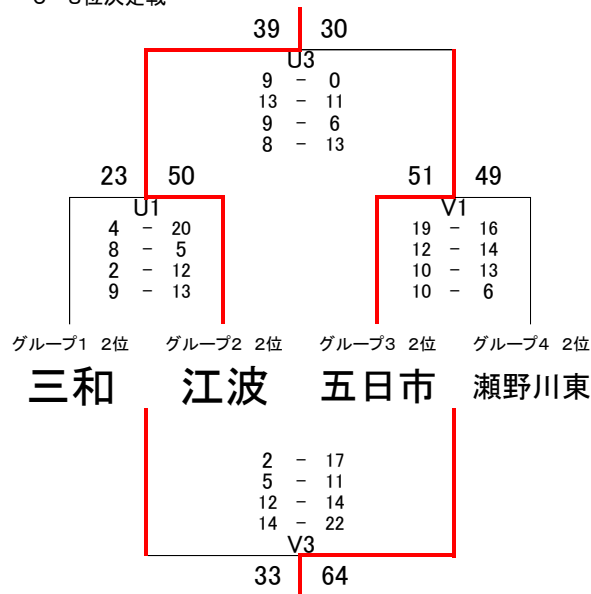

広島ワイズライオンズクラブ杯 広島市中学生バスケットボール交歓 第36回全関西広島市予選大会

女子ミレニアムリーグ

決勝戦

※1～4位のチームは、全関西本大会に出場します

5～8位決定戦

グループ1

グループ2

グループ3

グループ4

女子プレミアムリーグ

	船越	比治山	女学院	安田	五日市観音
船越		N2 45 [14-10, 7-11, 5-15, 19-12] 48	R3 19 [2-6, 3-16, 10-4, 4-12] 38	R1 27 [6-7, 7-10, 4-7, 10-4] 28	N4 13 [0-14, 4-9, 4-12, 5-18] 53
比治山	48 [10-14, 11-7, 15-5, 12-19] 45		N5 35 [9-8, 7-17, 4-17, 15-10] 52	R4 16 [4-4, 2-16, 4-10, 6-8] 38	R2 24 [6-18, 8-14, 4-12, 6-18] 62
女学院	38 [6-2, 16-3, 4-10, 12-4] 19	52 [8-9, 17-7, 17-4, 10-15] 35		N3 25 [8-12, 7-13, 4-8, 6-1] 34	R5 31 [2-15, 6-19, 11-13, 12-11] 58
安田	28 [7-6, 10-7, 7-4, 4-10] 27	38 [4-4, 16-2, 10-4, 8-6] 16	34 [12-8, 13-7, 8-4, 1-6] 25		N6 18 [10-16, 4-12, 0-10, 4-12] 50
五日市観音	53 [14-0, 9-4, 12-4, 18-5] 13	62 [18-6, 14-8, 12-4, 18-6] 24	58 [15-2, 19-6, 13-11, 11-12] 31	50 [16-10, 12-4, 10-0, 12-4] 18	