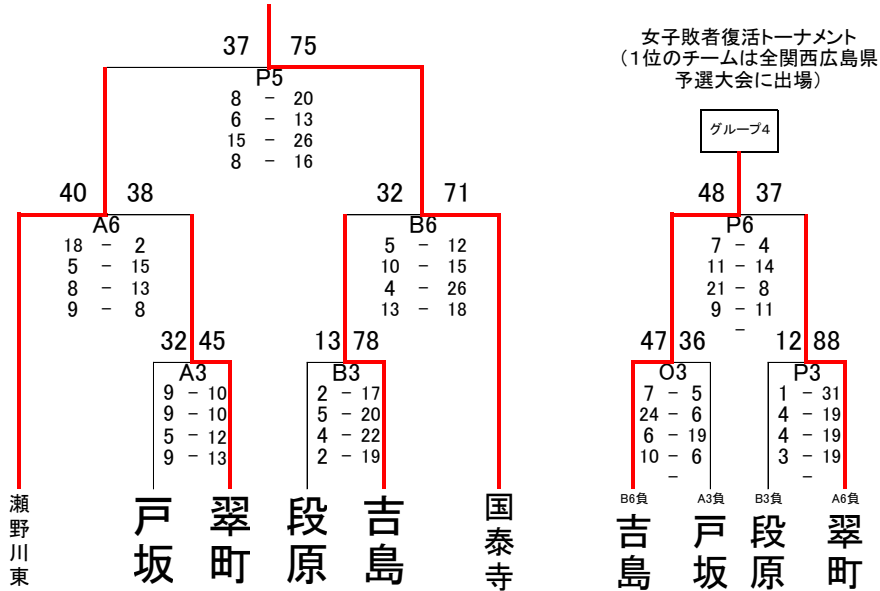

広島ワイズライオンズクラブ杯 広島市中学生バスケットボール交歓 第36回全関西広島市予選大会

女子ミレニアムリーグ

決勝戦

※1～4位のチームは、全関西本大会に出場します

5～8位決定戦

グループ1

グループ2

グループ3

グループ4

女子プレミアムリーグ

	船越	比治山	女学院	安田	五日市観音
船越		N2 45 [14-10, 7-11, 5-15, 19-12] 48	R3 19 [2-6, 3-16, 10-4, 4-12] 38	R1 27 [6-7, 7-10, 4-7, 10-4] 28	N4 13 [0-14, 4-9, 4-12, 5-18] 53
比治山	48 [10-14, 11-7, 15-5, 12-19] 45		N5 35 [9-8, 7-17, 4-17, 15-10] 52	R4 16 [4-4, 2-16, 4-10, 6-8] 38	R2 24 [6-18, 8-14, 4-12, 6-18] 62
女学院	38 [6-2, 16-3, 4-10, 12-4] 19	52 [8-9, 17-7, 17-4, 10-15] 35		N3 25 [8-12, 7-13, 4-8, 6-1] 34	R5 31 [2-15, 6-19, 11-13, 12-11] 58
安田	28 [7-6, 10-7, 7-4, 4-10] 27	38 [4-4, 16-2, 10-4, 8-6] 16	34 [12-8, 13-7, 8-4, 1-6] 25		N6 18 [10-16, 4-12, 0-10, 4-12] 50
五日市観音	53 [14-0, 9-4, 12-4, 18-5] 13	62 [18-6, 14-8, 12-4, 18-6] 24	58 [15-2, 19-6, 13-11, 11-12] 31	50 [16-10, 12-4, 10-0, 12-4] 18	