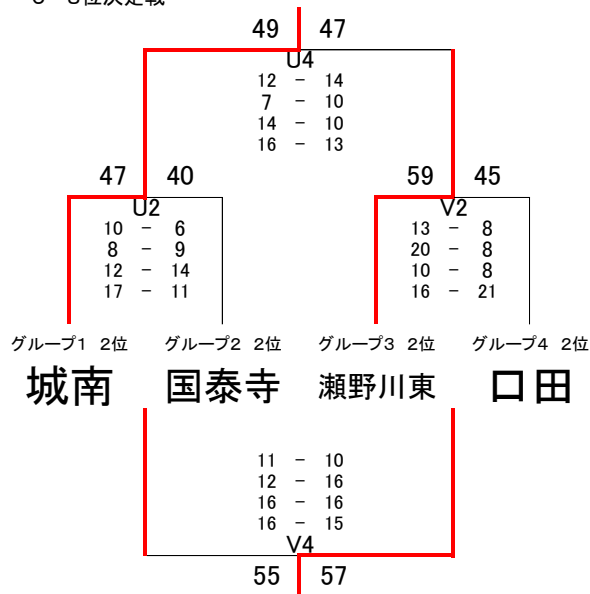

広島ワイズライオンズクラブ杯 広島市中学生バスケットボール交歓 第36回全関西広島市予選大会

男子ミレニアムリーグ

決勝戦

※1～4位のチームは、全関西本大会に出場します

5～8位決定戦

グループ1

グループ2

グループ3

グループ4

男子プレミアムリーグ

あ ブロック

29		51	
G4		H1	
$\begin{bmatrix} 11 - 10 \\ 7 - 11 \\ 4 - 13 \\ 7 - 17 \end{bmatrix}$		$\begin{bmatrix} 16 - 10 \\ 20 - 6 \\ 11 - 4 \\ 6 - 15 \end{bmatrix}$	
40	43	53	35
G1		H1	
$\begin{bmatrix} 10 - 6 \\ 14 - 11 \\ 14 - 12 \\ 2 - 14 \end{bmatrix}$		$\begin{bmatrix} 16 - 10 \\ 20 - 6 \\ 11 - 4 \\ 6 - 15 \end{bmatrix}$	
己斐上 3位	三和 2位	五日市南 1位	二葉 4位
65		25	
H4			
$\begin{bmatrix} 15 - 4 \\ 21 - 4 \\ 13 - 7 \\ 16 - 10 \end{bmatrix}$			