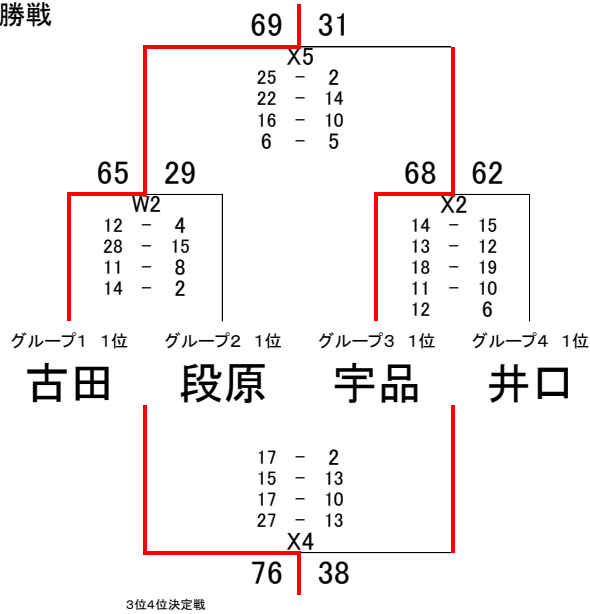

広島ワイズライオンズクラブ杯 広島市中学生バスケットボール交歓 第36回全関西広島市予選大会

男子ミレニアムリーグ

決勝戦

※1～4位のチームは、全関西本大会に出場します

5～8位決定戦

グループ1

グループ2

グループ3

グループ4

男子プレミアムリーグ

あ ブロック

29		51	
G4		H1	
$\begin{bmatrix} 11 - 10 \\ 7 - 11 \\ 4 - 13 \\ 7 - 17 \end{bmatrix}$		$\begin{bmatrix} 16 - 10 \\ 20 - 6 \\ 11 - 4 \\ 6 - 15 \end{bmatrix}$	
40	43	53	35
G1		H1	
$\begin{bmatrix} 10 - 6 \\ 14 - 11 \\ 14 - 12 \\ 2 - 14 \end{bmatrix}$		$\begin{bmatrix} 16 - 10 \\ 20 - 6 \\ 11 - 4 \\ 6 - 15 \end{bmatrix}$	
己斐上 3位	三和 2位	五日市南 1位	二葉 4位
65		25	
H4			
$\begin{bmatrix} 15 - 4 \\ 21 - 4 \\ 13 - 7 \\ 16 - 10 \end{bmatrix}$			