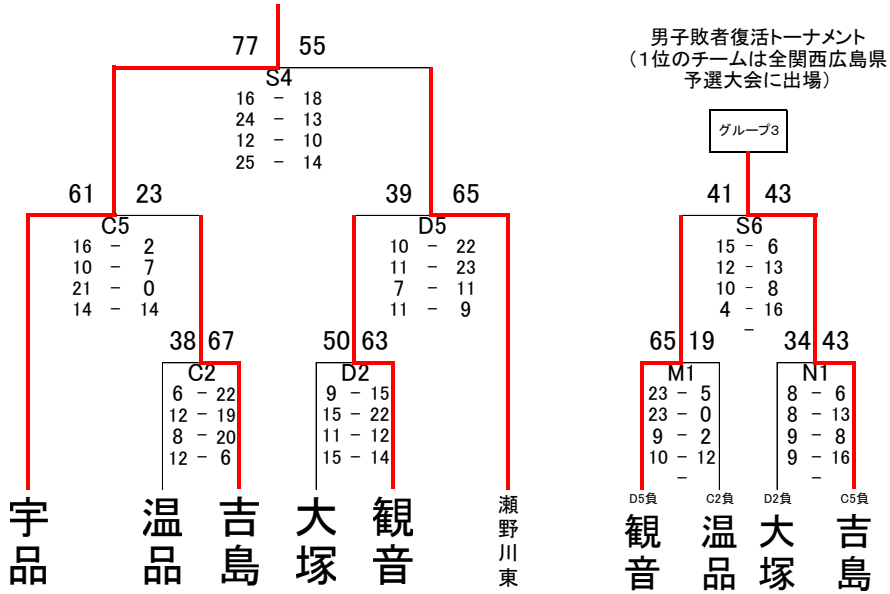

広島ワイズライオンズクラブ杯 広島市中学生バスケットボール交歓 第36回全関西広島市予選大会

男子ミレニアムリーグ

決勝戦

※1～4位のチームは、全関西本大会に出場します

5～8位決定戦

グループ1

グループ2

グループ3

グループ4

男子プレミアムリーグ

あ ブロック

29		51	
G4		H1	
$\begin{bmatrix} 11 - 10 \\ 7 - 11 \\ 4 - 13 \\ 7 - 17 \end{bmatrix}$		$\begin{bmatrix} 16 - 10 \\ 20 - 6 \\ 11 - 4 \\ 6 - 15 \end{bmatrix}$	
40	43	53	35
G1		H1	
$\begin{bmatrix} 10 - 6 \\ 14 - 11 \\ 14 - 12 \\ 2 - 14 \end{bmatrix}$		$\begin{bmatrix} 16 - 10 \\ 20 - 6 \\ 11 - 4 \\ 6 - 15 \end{bmatrix}$	
己斐上 3位	三和 2位	五日市南 1位	二葉 4位
65		25	
H4			
$\begin{bmatrix} 15 - 4 \\ 21 - 4 \\ 13 - 7 \\ 16 - 10 \end{bmatrix}$			