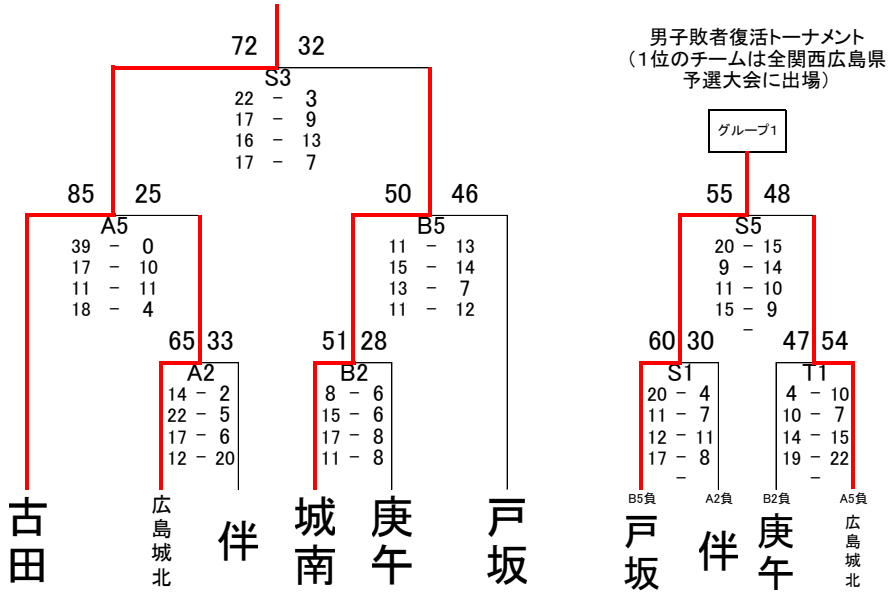

広島ワイズライオンズクラブ杯 広島市中学生バスケットボール交歓 第36回全関西広島市予選大会

男子ミレニアムリーグ

決勝戦

※1～4位のチームは、全関西本大会に出場します

5～8位決定戦

グループ1

グループ2

グループ3