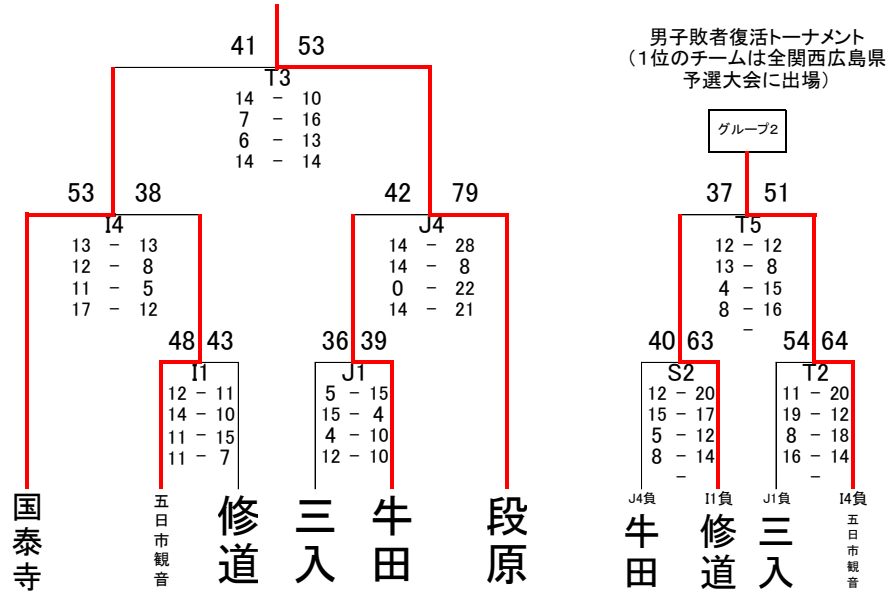

広島ワイズライオンズクラブ杯 広島市中学生バスケットボール交歓 第36回全関西広島市予選大会

男子ミレニアムリーグ

決勝戦

※1～4位のチームは、全関西本大会に出場します

5～8位決定戦

グループ1

グループ2

グループ3

グループ4

男子プレミアムリーグ

あ ブロック

29		51	
G4		H1	
$\begin{bmatrix} 11 - 10 \\ 7 - 11 \\ 4 - 13 \\ 7 - 17 \end{bmatrix}$		$\begin{bmatrix} 16 - 10 \\ 20 - 6 \\ 11 - 4 \\ 6 - 15 \end{bmatrix}$	
40	43	53	35
G1		H1	
$\begin{bmatrix} 10 - 6 \\ 14 - 11 \\ 14 - 12 \\ 2 - 14 \end{bmatrix}$		$\begin{bmatrix} 16 - 10 \\ 20 - 6 \\ 11 - 4 \\ 6 - 15 \end{bmatrix}$	
己斐上 3位	三和 2位	五日市南 1位	二葉 4位
65		25	
H4			
$\begin{bmatrix} 15 - 4 \\ 21 - 4 \\ 13 - 7 \\ 16 - 10 \end{bmatrix}$			