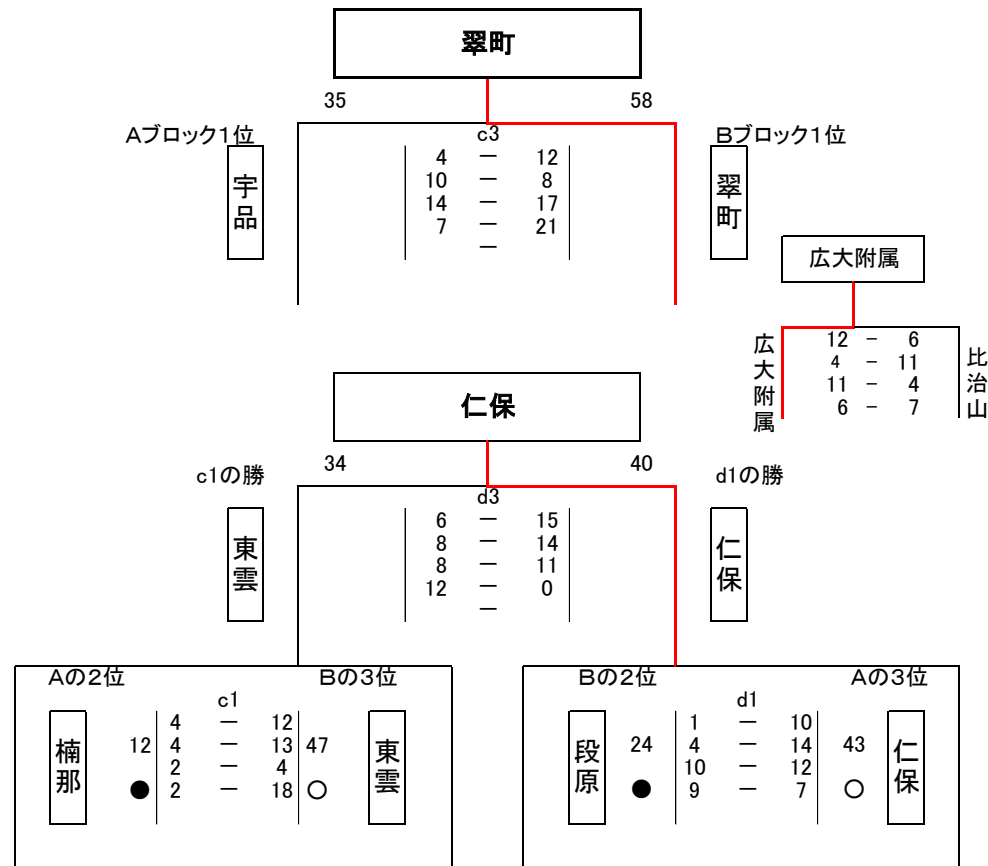

平成31年度 広島市中学校新人バスケットボール大会
南区大会 女子の部 結果(第1日目)

平成31年度 広島市中学校新人バスケットボール大会
南区大会 女子の部 結果(2日目)

Aブロック		Bブロック	
<table border="1"> <tr> <td>広島附属</td> <td>30 ●</td> <td>a1</td> <td>43 ○</td> <td>楠那</td> </tr> <tr> <td></td> <td>4 - 11</td> <td></td> <td>10 - 6</td> <td></td> </tr> <tr> <td></td> <td>10 - 6</td> <td></td> <td>10 - 6</td> <td></td> </tr> <tr> <td></td> <td>6 - 20</td> <td></td> <td></td> <td></td> </tr> </table>		<table border="1"> <tr> <td>段原</td> <td>57 ○</td> <td>a3</td> <td>34 ●</td> <td>比治山</td> </tr> <tr> <td></td> <td>12 - 14</td> <td></td> <td>10 - 8</td> <td></td> </tr> <tr> <td></td> <td>17 - 6</td> <td></td> <td>18 - 6</td> <td></td> </tr> </table>	
<table border="1"> <tr> <td>宇品</td> <td>52 ○</td> <td>b1</td> <td>22 ●</td> <td>仁保</td> </tr> <tr> <td></td> <td>20 - 3</td> <td></td> <td>8 - 10</td> <td></td> </tr> <tr> <td></td> <td>13 - 2</td> <td></td> <td>11 - 7</td> <td></td> </tr> </table>		<table border="1"> <tr> <td>東雲</td> <td>28 ●</td> <td>b3</td> <td>55 ○</td> <td>翠町</td> </tr> <tr> <td></td> <td>6 - 10</td> <td></td> <td>7 - 18</td> <td></td> </tr> <tr> <td></td> <td>12 - 13</td> <td></td> <td>3 - 14</td> <td></td> </tr> </table>	
<table border="1"> <tr> <td>楠那</td> <td>16 ●</td> <td>a5</td> <td>56 ○</td> <td>宇品</td> </tr> <tr> <td></td> <td>1 - 24</td> <td></td> <td>2 - 8</td> <td></td> </tr> <tr> <td></td> <td>7 - 15</td> <td></td> <td>6 - 9</td> <td></td> </tr> </table>		<table border="1"> <tr> <td>段原</td> <td>33 ●</td> <td>a7</td> <td>71 ○</td> <td>翠町</td> </tr> <tr> <td></td> <td>8 - 21</td> <td></td> <td>10 - 14</td> <td></td> </tr> <tr> <td></td> <td>8 - 16</td> <td></td> <td>7 - 20</td> <td></td> </tr> </table>	
<table border="1"> <tr> <td>広島附属</td> <td>19 ●</td> <td>b5</td> <td>49 ○</td> <td>仁保</td> </tr> <tr> <td></td> <td>4 - 20</td> <td></td> <td>13 - 9</td> <td></td> </tr> <tr> <td></td> <td>0 - 12</td> <td></td> <td>2 - 8</td> <td></td> </tr> </table>		<table border="1"> <tr> <td>比治山</td> <td>43 ●</td> <td>b7</td> <td>61 ○</td> <td>東雲</td> </tr> <tr> <td></td> <td>13 - 15</td> <td></td> <td>8 - 9</td> <td></td> </tr> <tr> <td></td> <td>10 - 23</td> <td></td> <td>12 - 14</td> <td></td> </tr> </table>	

女子1日目 結果

Aブロック 順位	Bブロック 順位
1位 宇品	1位 翠町
2位 楠那	2位 段原
3位 仁保	3位 東雲
4位 広島附属	4位 比治山

女子最終順位

第1位:	翠町	中学校	<市大会出場>
第2位:	宇品	中学校	<市大会出場>
第3位:	仁保	中学校	<市大会出場>
第3位:	東雲	中学校	<市大会出場>