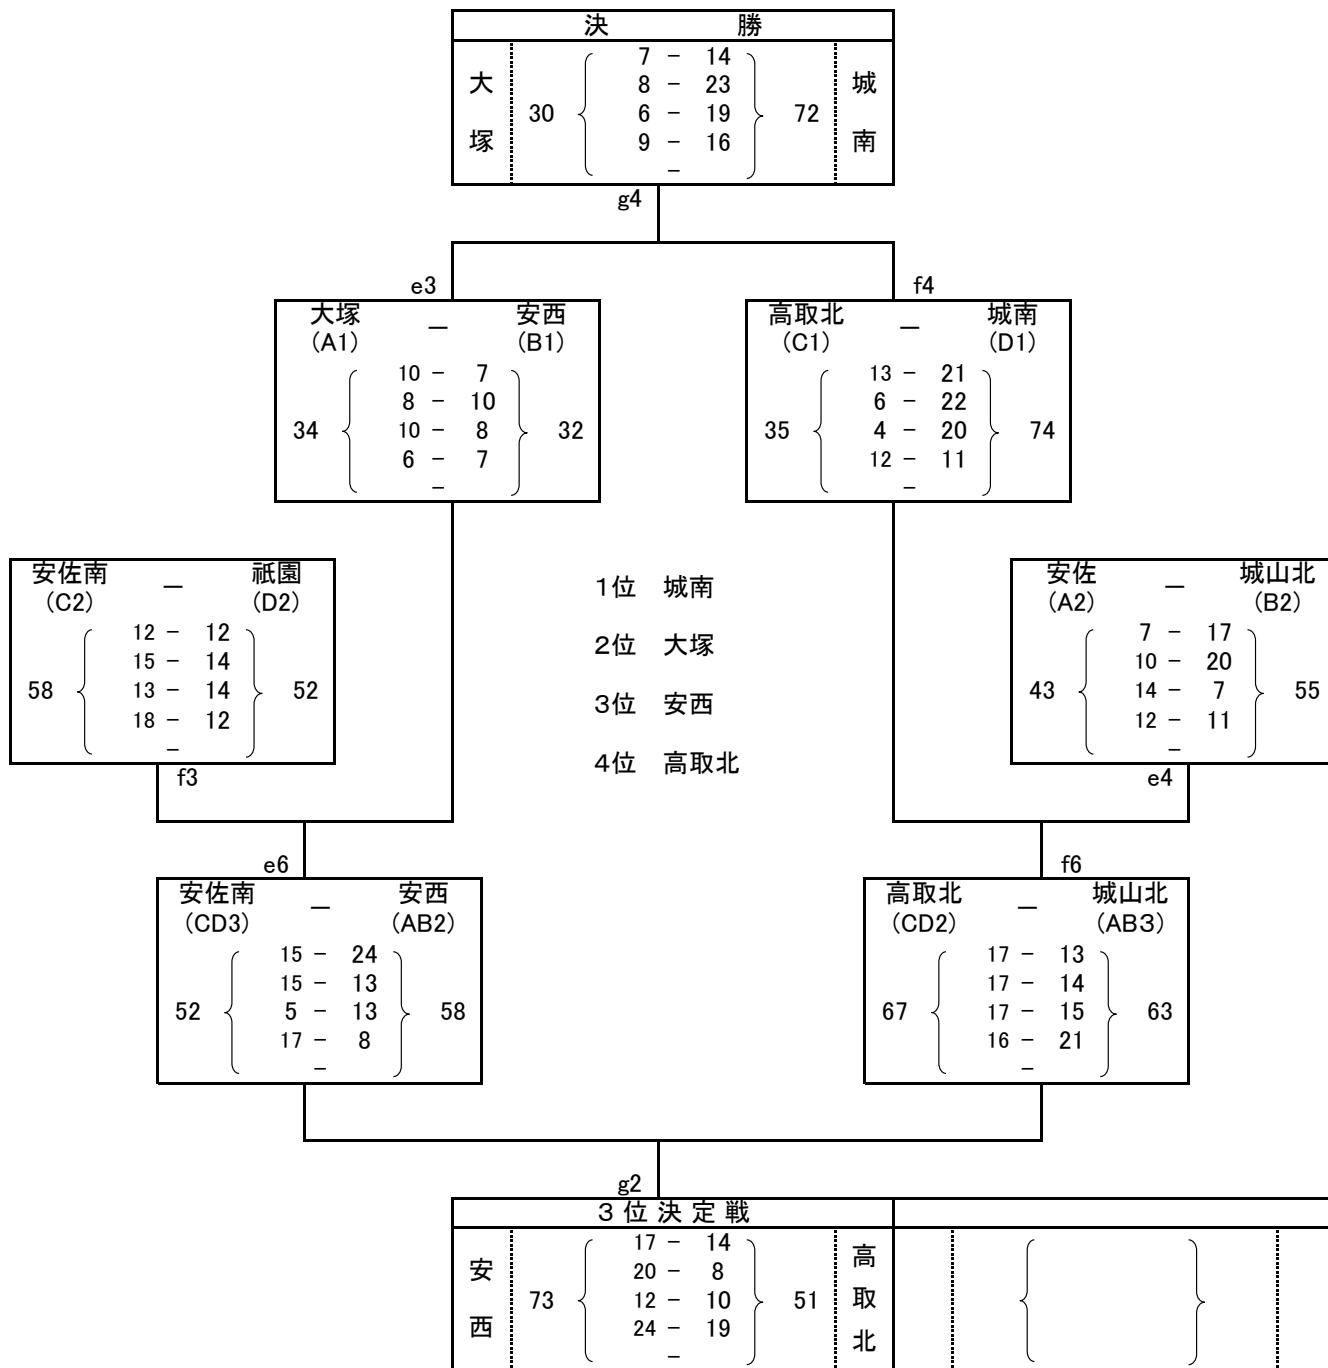

【男子予選リーグ各ブロックの順位】

Aブロック			Bブロック			Cブロック			Dブロック		
1	大塚	2勝0敗	4	城山北	1勝1敗	7	高取北	2勝0敗	10	祇園	0勝1敗
2	安佐	1勝1敗	5	AICJ	0勝2敗	8	伴	0勝2敗	11	城南	1勝0敗
3	長束	0勝2敗	6	安西	2勝0敗	9	安佐南	1勝1敗			
A1	大塚		B1	安西		C1	高取北		D1	城南	
A2	安佐		B2	城山北		C2	安佐南		D2	祇園	

【男子決勝トーナメント・順位戦】