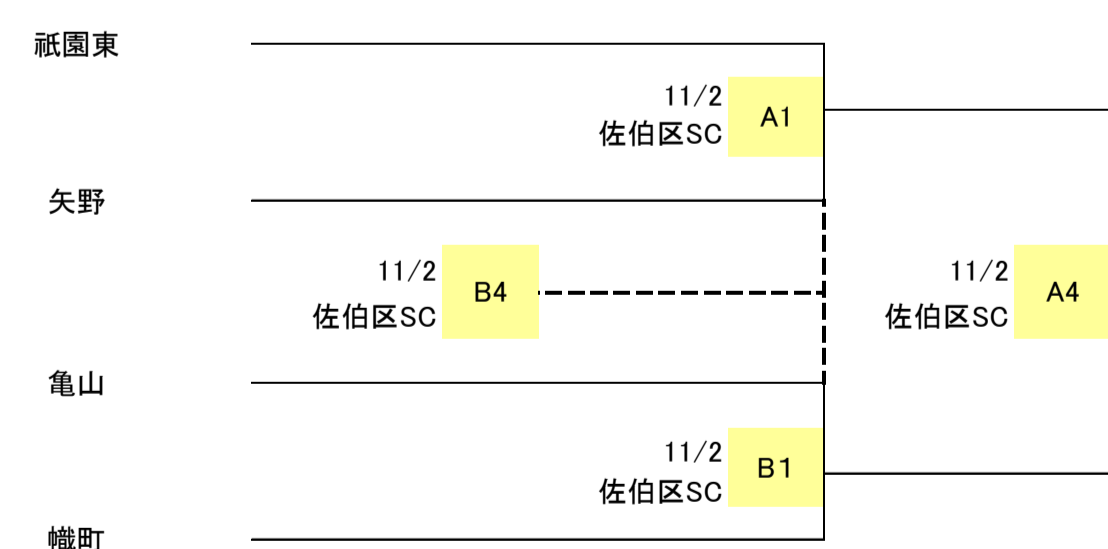

イ ブロック

ウ ブロック

	船越	比治山	女学院	安田	五日市観音
船越		N2	R3	R1	N4
比治山			N5	R4	R2
女学院				N3	R5
安田					N6
五日市観音					

Nコート...11/9 南区SC
Rコート...11/10 中広中学校