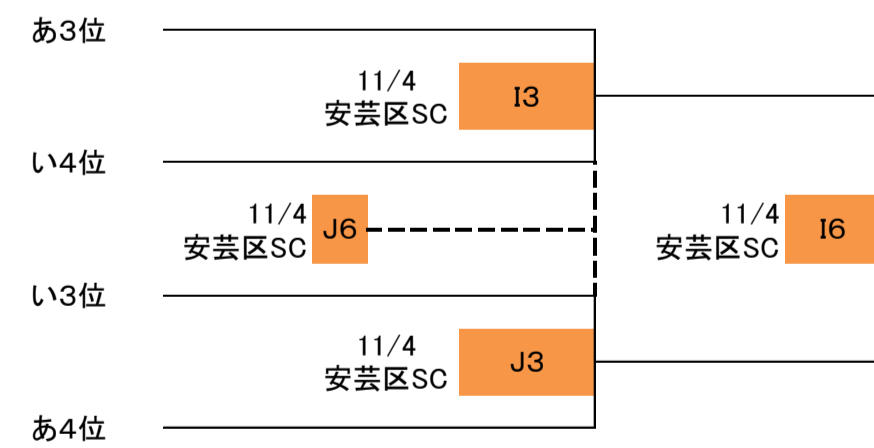

男子ミレニアムリーグ

ミレニアムリーグの1位~4位は、全関西大会へ、5位~8位と敗者トーナメントの各ブロック1位は、全関西予選へ出場する。

2019. 10. 24改訂版

男子プレミアムリーグ

あ ブロック

い ブロック

* 仁保中学校は、いブロックの4位となる。

う ブロック

	学院	広大附属	中広	矢野	安西
学院		M2	Q3	Q1	M4
広大附属			M5	Q4	Q2
中広				M3	Q5
矢野					M6
安西					

Mコート...11/9 南区SC
Qコート...11/10 中広中学校

女子ミレニアムリーグ

ミレニアムリーグの1位~4位は、全関西本大会へ、5位~8位と敗者トーナメントの各ブロック1位は、全関西県予選へ出場する。

2019. 10. 24改訂版

女子プレミアムリーグ