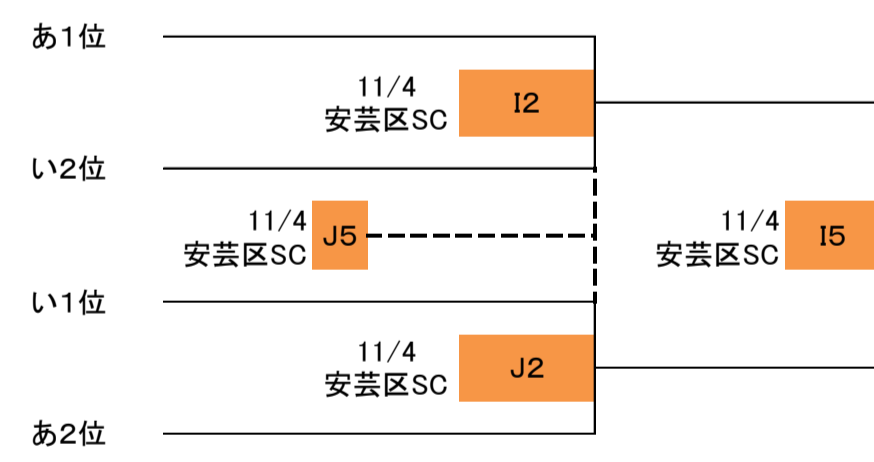

男子ミレニアムリーグ

ミレニアムリーグの1位~4位は、全関西大会へ、5位~8位と敗者トーナメントの各ブロック1位は、全関西予選へ出場する。

2019. 10. 24改訂版

男子プレミアムリーグ

あ ブロック

い ブロック

* 仁保中学校は、いブロックの4位となる。

う ブロック

	学院	広大附属	中広	矢野	安西
学院		M2	Q3	Q1	M4
広大附属			M5	Q4	Q2
中広				M3	Q5
矢野					M6
安西					

Mコート...11/9 南区SC
Qコート...11/10 中広中学校

女子ミレニアムリーグ

ミレニアムリーグの1位~4位は、全関西本大会へ、5位~8位と敗者トーナメントの各ブロック1位は、全関西県予選へ出場する。

2019. 10. 24改訂版

女子プレミアムリーグ