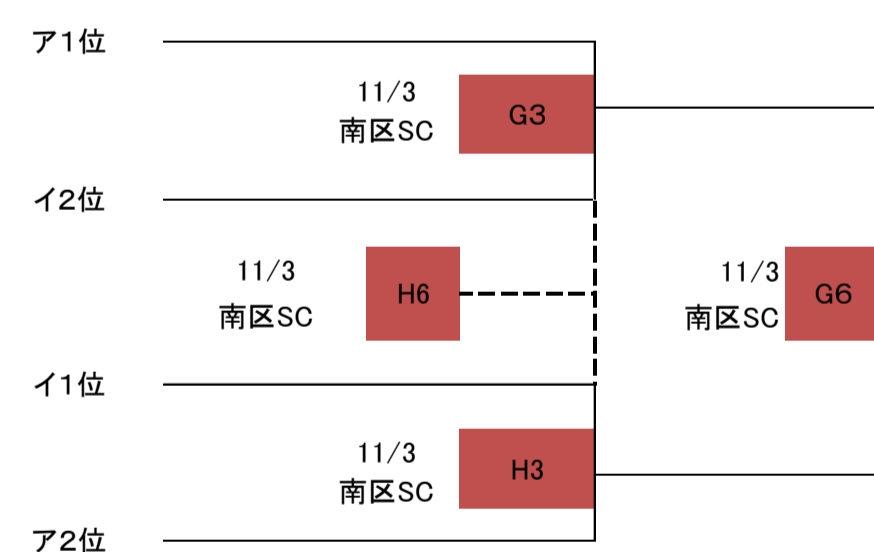

	学院	広大附属	中広	矢野	安西
学院		M2	Q3	Q1	M4
広大附属			M5	Q4	Q2
中広				M3	Q5
矢野					M6
安西					

Mコート...11/9 南区SC
Qコート...11/10 中広中学校

女子ミレニアムリーグ

ミレニアムリーグの1位~4位は、全関西本大会へ、5位~8位と敗者トーナメントの各ブロック1位は、全関西県予選へ出場する。

2019. 10. 24改訂版

女子プレミアムリーグ

ア ブロック

イ ブロック

ウ ブロック

	船越	比治山	女学院	安田	五日市観音
船越		N2	R3	R1	N4
比治山			N5	R4	R2
女学院				N3	R5
安田					N6
五日市観音					

Nコート...11/9 南区SC
Rコート...11/10 中広中学校