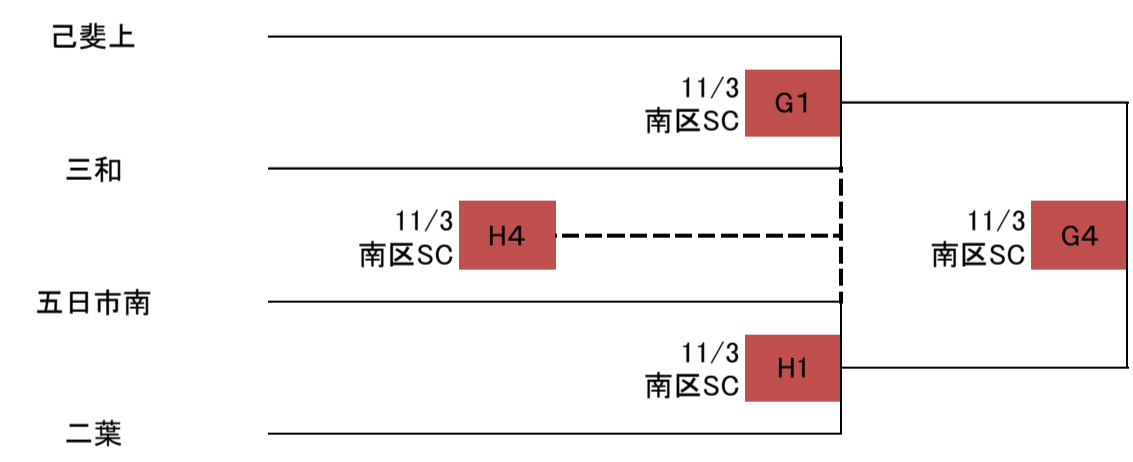

男子ミレニアムリーグ

ミレニアムリーグの1位~4位は、全関西大会へ、5位~8位と敗者トーナメントの各ブロック1位は、全関西予選へ出場する。

2019. 10. 24改訂版

男子プレミアムリーグ

あ ブロック

い ブロック

* 仁保中学校は、いブロックの4位となる。

う ブロック

	学院	広大附属	中広	矢野	安西
学院		M2	Q3	Q1	M4
広大附属			M5	Q4	Q2
中広				M3	Q5
矢野					M6
安西					

Mコート...11/9 南区SC
Qコート...11/10 中広中学校

女子ミレニアムリーグ

ミレニアムリーグの1位~4位は、全関西本大会へ、5位~8位と敗者トーナメントの各ブロック1位は、全関西県予選へ出場する。

2019. 10. 24改訂版

女子プレミアムリーグ