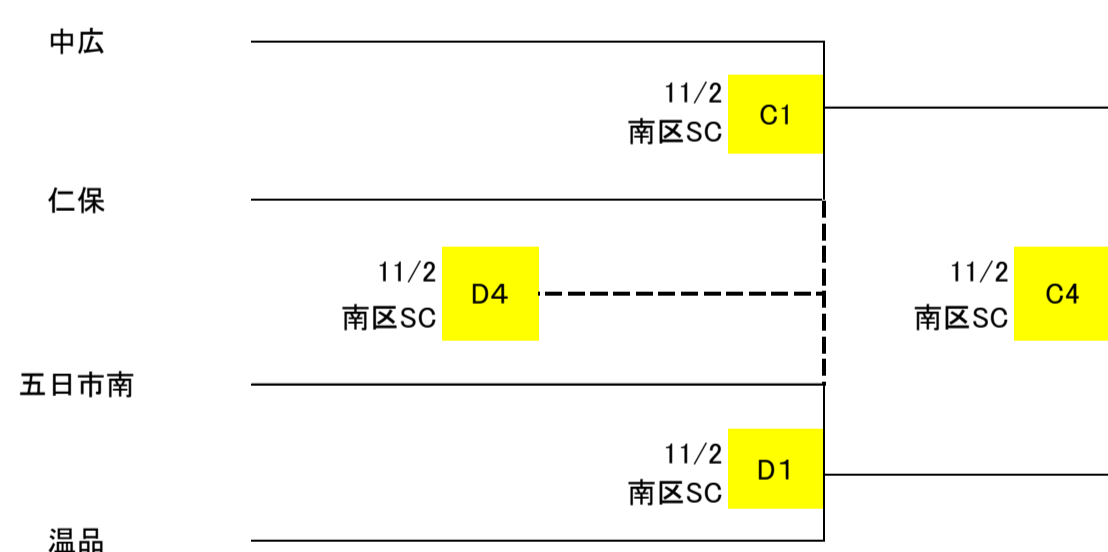

女子ミレニアムリーグ

ミレニアムリーグの1位~4位は、全関西本大会へ、5位~8位と敗者トーナメントの各ブロック1位は、全関西県予選へ出場する。

2019. 10. 24改訂版

女子プレミアムリーグ

ア ブロック

イ ブロック

ウ ブロック

	船越	比治山	女学院	安田	五日市観音
船越		N2	R3	R1	N4
比治山			N5	R4	R2
女学院				N3	R5
安田					N6
五日市観音					

Nコート...11/9 南区SC
Rコート...11/10 中広中学校