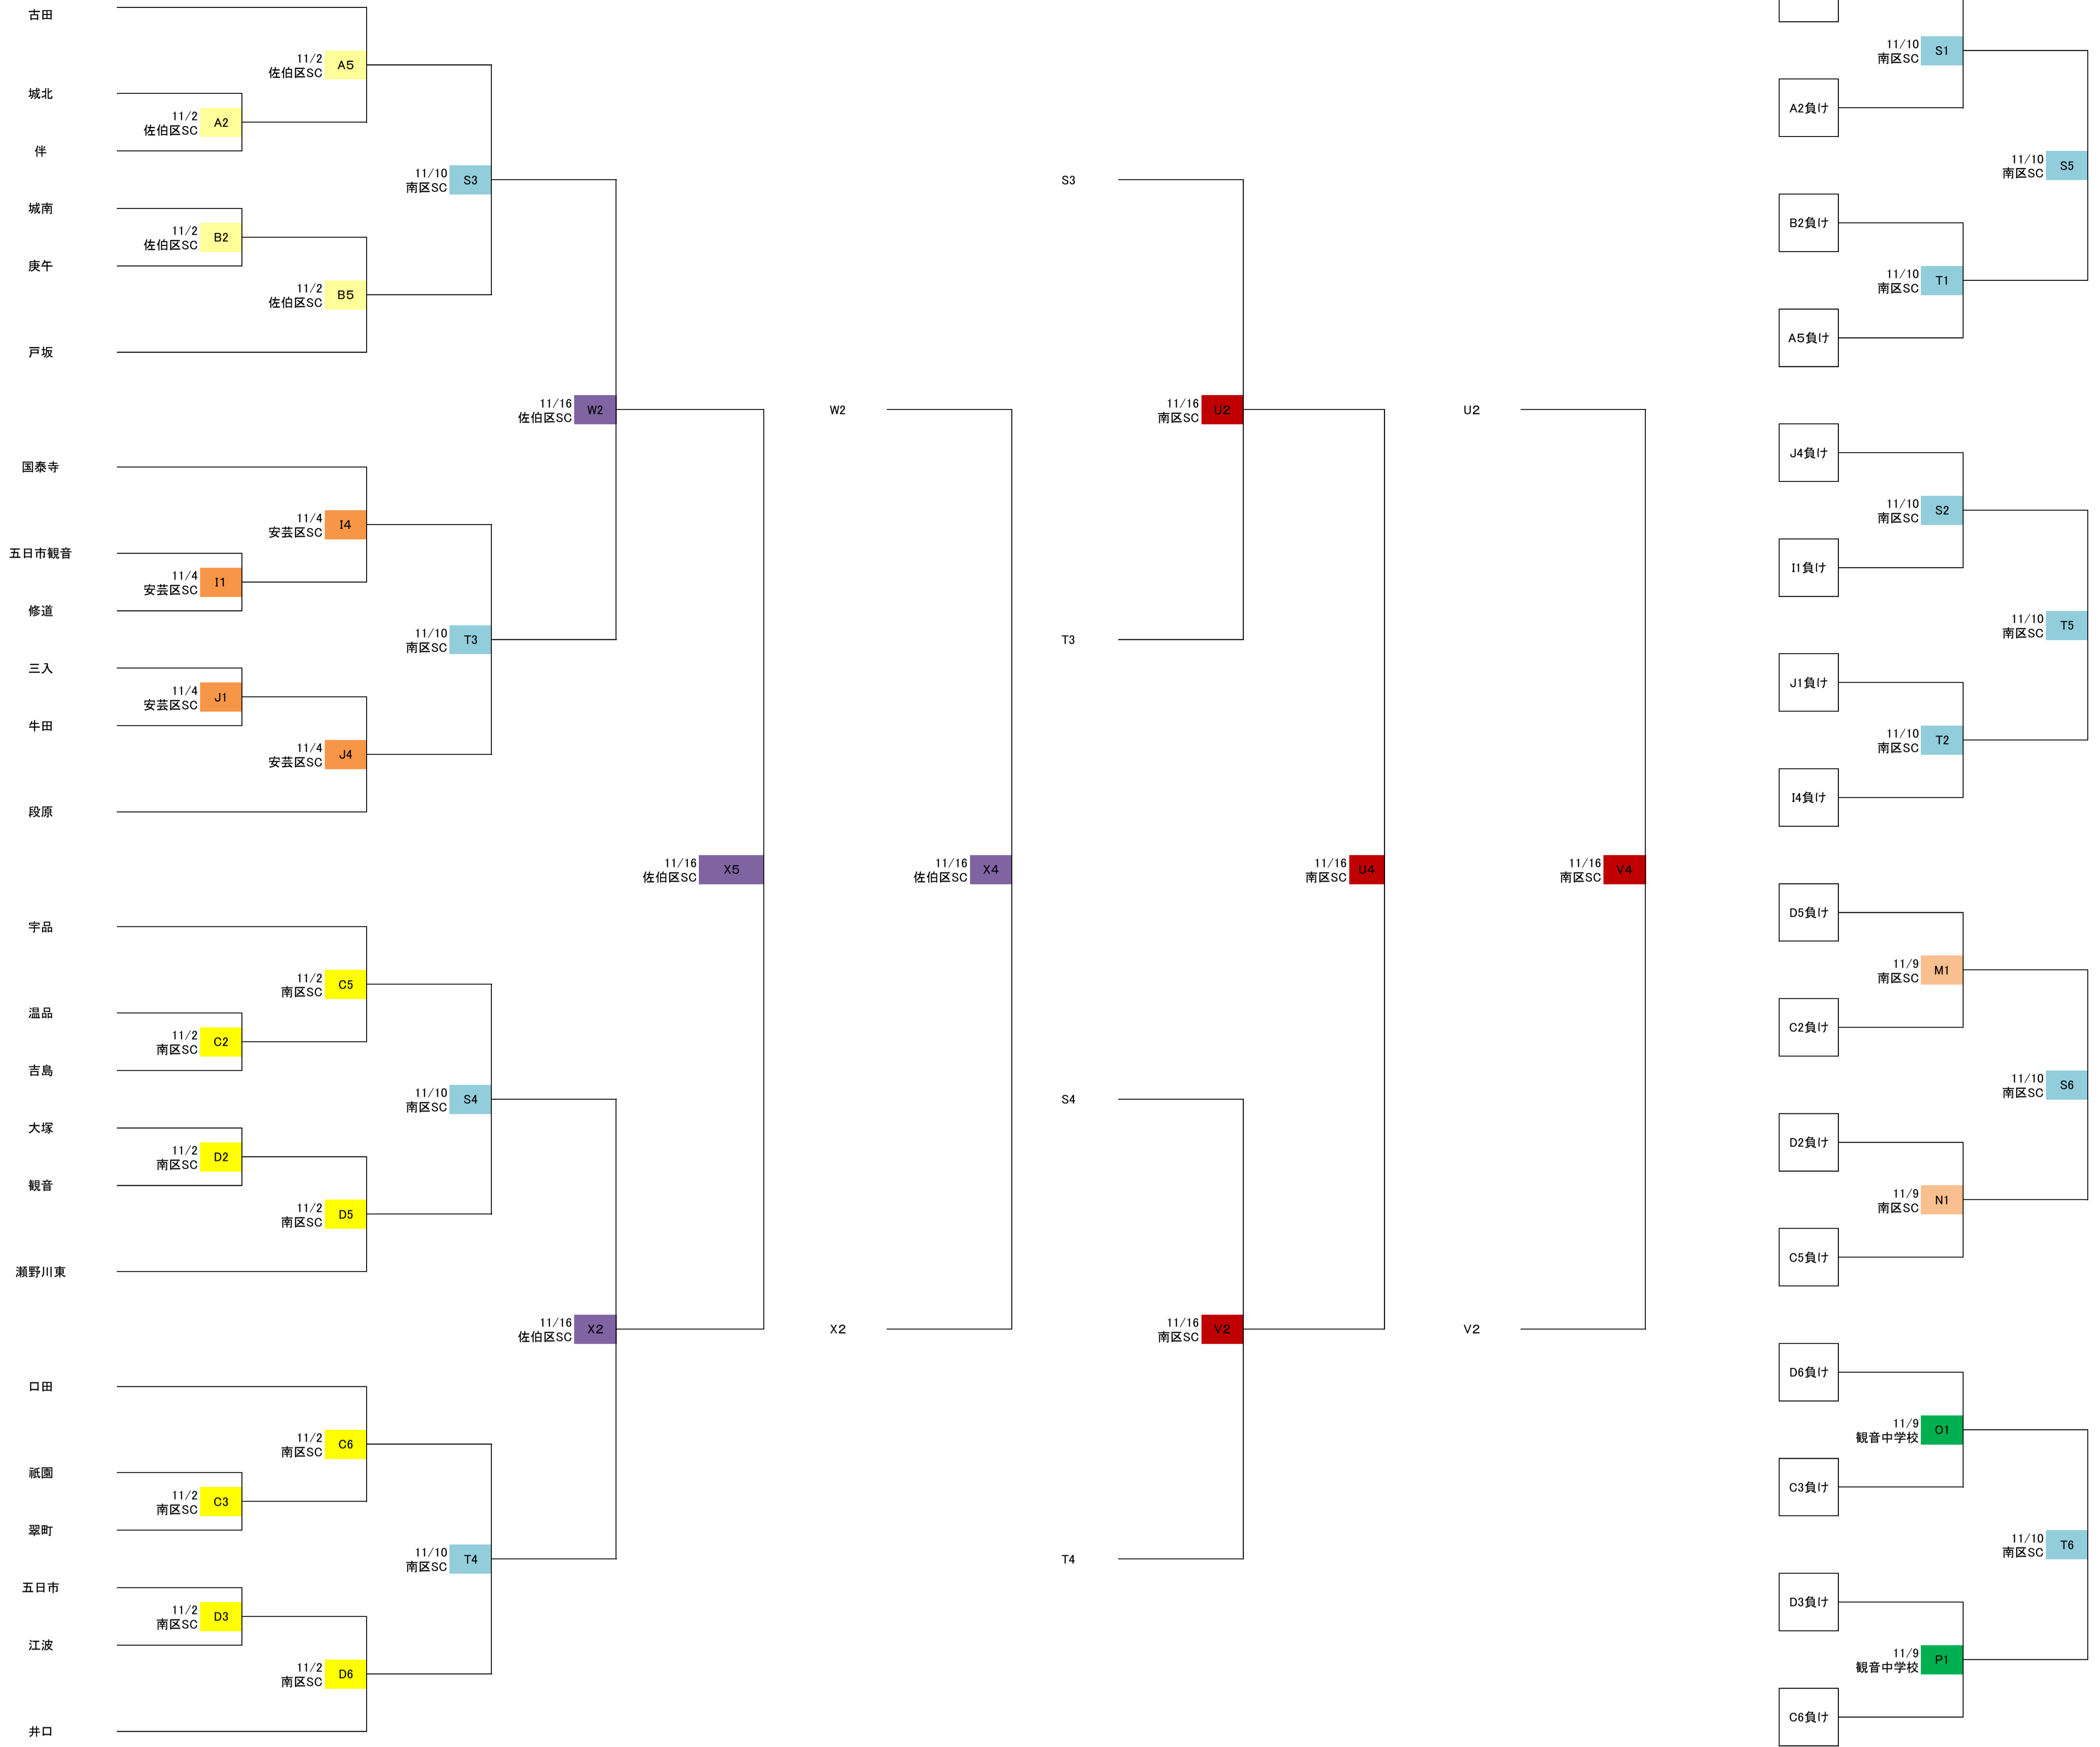

男子ミレニアムリーグ

ミレニアムリーグの1位~4位は、全関西大会へ、5位~8位と敗者トーナメントの各ブロック1位は、全関西予選へ出場する。

2019. 10. 24改訂版

男子プレミアムリーグ

あ ブロック

い ブロック

* 仁保中学校は、いブロックの4位となる。

う ブロック

	学院	広大附属	中広	矢野	安西
学院		M2	Q3	Q1	M4
広大附属			M5	Q4	Q2
中広				M3	Q5
矢野					M6
安西					

Mコート...11/9 南区SC
Qコート...11/10 中広中学校

女子ミレニアムリーグ

ミレニアムリーグの1位~4位は、全関西本大会へ、5位~8位と敗者トーナメントの各ブロック1位は、全関西県予選へ出場する。

2019. 10. 24改訂版

女子プレミアムリーグ